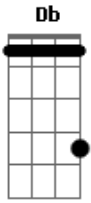

João Márcio - Soluçando Ela

Tom: **Db**

(com acordes na forma de **C**)

Capostrate na 1ª casa

F **C**
Saindo do boteco pensando na gente

Am **G**
Com o chinelo trocado e a cachaça na mente

F **C**
Cansado de chorar e de perder noites no bar

Am **G**
Aí sentei no banco da praça pra descansar

Am **G**
Mas só sei

F
Que eu dormi na praça
C **G**
Com saudade dela, bêbado por ela
F
Eu dormi na praça
C **G**
Com ressaca dela, soluçando ela

F
Mas não foi o guarda que me acordou
G
Foi a saudade que me despertou
F **C** **G**
Pensando nela

Acordes

© ukulele-chords.com