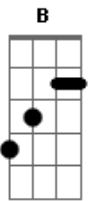

© ukulele-chords.com