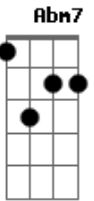

© ukulele-chords.com