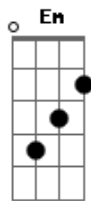

G A D
Tudo que eu quero é o silêncio para te ouvir

G A Gbm B7
Tudo que eu quero é uma pausa, podes falar

G A D
Parapá

(Bm Em A D)

Me preocupar

G
Se o amanhã é de tua segurança

D
Diz para minha alma

G
Que ela sofre porque não descansa

Em Gbm G
É como posso viver sem ternura

Em Gbm G
É sem ti a vida é tão mais dura

Em Bm A
Do que já é

G A D
Tudo que eu quero é o silêncio para te ouvir

G A Gbm B7
Tudo que eu quero é uma pausa, podes falar

G A D
Tudo que eu quero é o silêncio para te ouvir

G A Gbm B7
Tudo que eu quero é uma pausa, podes falar

G A D
Parapá

(Bm Em A D)

G A Gbm B7
Tudo que eu quero é uma pausa, podes falar

G A D
Tudo que eu quero é o silêncio

G A Gbm B7
Tudo que eu quero é uma pausa, podes falar

G A D
Parapá

[Final] Bm Em A D

Acordes

© ukulele-chords.com

© ukulele-chords.com

© ukulele-chords.com

© ukulele-chords.com