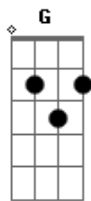

Em Gbm G
É como posso viver sem ternura

Em Gbm G
É sem ti a vida é tão mais dura

Em Bm A
Do que já é

G A D
Tudo que eu quero é o silêncio para te ouvir

G A Gbm B7
Tudo que eu quero é uma pausa, podes falar

G A D
Tudo que eu quero é o silêncio para te ouvir

G A Gbm B7
Tudo que eu quero é uma pausa, podes falar

G A D
Parapá

(Bm Em A D)

G A Gbm B7
Tudo que eu quero é uma pausa, podes falar

G A D
Tudo que eu quero é o silêncio

G A Gbm B7
Tudo que eu quero é uma pausa, podes falar

G A D
Parapá

[Final] Bm Em A D

Acordes

© ukulele-chords.com

© ukulele-chords.com

© ukulele-chords.com

© ukulele-chords.com