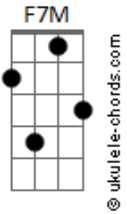

João Manô - Paciência

tom:

C

C7M

Nada é nas pressas
Gm7 C7 F7M Fm7
Se eu quiser agora

C7M

Me põe de molho
Gm7 C7 F7M
Desembarga o choro
Fm7 C7M

Me ensine a esperar
Gm7 C7 F7M Fm7
Respirar

C7M

Se me apronto
Gm7 C7 F7M Fm7

Acordes

Antes do outono

C7M

Me desfolheço

Gm7 C7 F7M

O tempo desconheço

Fm7 C7M

E a estação que vai chegar

C7M

Não se ausenta

Gm7 C7 F7M Fm7

Quem tem paciência

C7M

Tem resiliência

Gm7 C7 F7M

Sabe a essência

Fm7 C7M

E o prazer de descansar