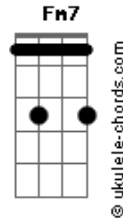

João Manô - Paciência

tom:

C

C7M

Nada é nas pressas
Gm7 C7 F7M Fm7
Se eu quiser agora

C7M

Me põe de molho
Gm7 C7 F7M
Desembarga o choro
Fm7 C7M

Me ensine a esperar
Gm7 C7 F7M Fm7
Respirar

C7M

Se me apronto
Gm7 C7 F7M Fm7

Acordes

Antes do outono

C7M

Me desfolheço

Gm7 C7 F7M

O tempo desconheço

Fm7

C7M

E a estação que vai chegar

C7M

Não se ausenta

Gm7 C7 F7M Fm7

Quem tem paciência

C7M

Tem resiliência

Gm7 C7 F7M

Sabe a essência

Fm7

C7M

E o prazer de descansar