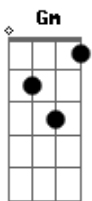

João Manô - O Rei da Cocada Preta

tom:

Intro: Dm Bb Dm A7
Dm Bb Dm A7
Gm Am A7 Dm

Dm
Eu alimentei a bolha
Que coisa tola
Mas que parece

Gm
Bom pra mim
Bb
Essa coisa que me atreve
A7
Logo me fere

Dm A7
É melhor na?o interagir

Acordes

© ukulele-chords.com

© ukulele-chords.com

© ukulele-chords.com

© ukulele-chords.com

© ukulele-chords.com

Já viu ? Quem foge da diversidade
Gm A7
Fábrica as suas verdades
Dm A7
E na?o vai admitir
Bb Am
Já viu ? Quem dos campos abriu ma?o
Gm A7 Dm
Distanciou demais do conceito de crista?
(Dm Bb Dm A7)
(Gm Am A7 Dm)

Dm
Eu perfeic?oei a bolha
Gm
E agora ninguém pode mais entrar
Bb
Eu que num vou te apresentar, me
A7
Envolver

Dm A7
É melhor eu me poupar

Dm
Eu já me cansei da bolha
Gm
Que se esconde a verdadeira intenção