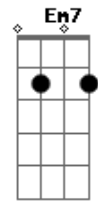

© ukulele-chords.com