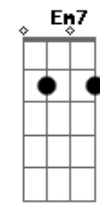

© ukulele-chords.com