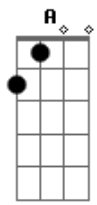

© ukulele-chords.com