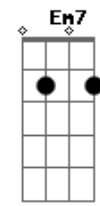

© ukulele-chords.com