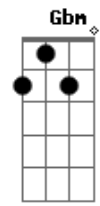

© ukulele-chords.com