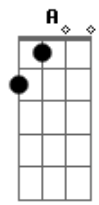

© ukulele-chords.com