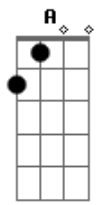

© ukulele-chords.com

© ukulele-chords.com