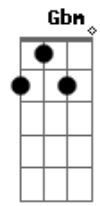

© ukulele-chords.com