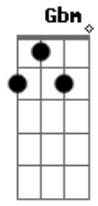

© ukulele-chords.com