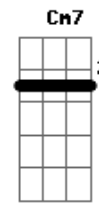

© ukulele-chords.com