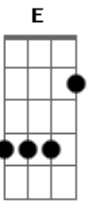

© ukulele-chords.com