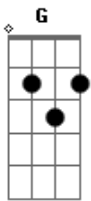

Tom: G

Em7
Bm
Embaúba destaca na mata com um prata que encanta quem vê pela primeira vez
Em7 **Bm**
A madeirada estala a cerração tá baixa e o orvalho conduzindo minha lucidez
G **Gb**
O rio pediu pra que eu não fizesse visita só quando tivesse calor
G **Gb**
Quem se permite aumentar o contato espanta a tristeza e se livra da dor

Em7 **Bm** **Em7** **Bm** **Em7**
Bm **Em7** **Bm**
Por isso, todo dia eu agradeço, morro subo, mar não desço e não paro de cantar
Em7 **Bm** **Em7** **Bm** **Em7**
Bm **Em7** **Bm**
Cravei umas mudas de alfazema, umas espadas de São Jorge, proteção pro meu lugar
Em7 **Bm** **Em7** **Bm** **Em7**
Bm **Em7** **Bm**
Por isso, todo dia eu agradeço, morro subo, mar não desço e não paro de cantar
Em7 **Bm** **Em7** **Bm** **Em7**
Bm **Em7** **Bm**
Cravei umas mudas de alfazema, umas espadas de São Jorge, Aruanda vai chegar

Em7 **Bm**
Para os tetos de vidro eu levo a liberdade como pre suposto pra se expressar
Em7 **Bm**
Se eu me vestir de rosa da cabeça aos pés eu ainda serei o homem do meu lar
G **Gb**
Lembra, rio pediu pra que eu não fizesse visita só quando tivesse calor
G **Gb**
Quem se permite aumentar o contato espanta a tristeza e se livra da dor

Em7 **Bm** **Em7** **Bm** **Em7**
Bm **Em7** **Bm**
Por isso, todo dia eu agradeço, morro subo, mar não desço e não paro de cantar
Em7 **Bm** **Em7** **Bm** **Em7**
Bm **Em7** **Bm**
Cravei umas mudas de alfazema, umas espadas de São Jorge, proteção pro meu lugar
Em7 **Bm** **Em7** **Bm** **Em7**
Bm **Em7** **Bm**
Por isso, todo dia eu agradeço, morro subo, mar não desço e não paro de cantar
Em7 **Bm** **Em7** **Bm** **Em7**
Bm
Cravei umas mudas de alfazema, umas espadas de São Jorge, Aruanda vai chegar

(**Em7** **Bm**)
(**Em7** **Gb**)

Acordes

© ukulele-chords.com