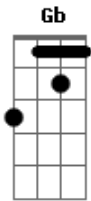

João Manga - O 1º Contato com o Rio

Tom: G

Em7
Bm
 Embaúba destaca na mata com um prata que encanta quem vê pela primeira vez
Em7 **Bm**
 A madeirada estala a cerração tá baixa e o orvalho conduzindo minha lucidez
G **Gb**
 O rio pediu pra que eu não fizesse visita só quando tivesse calor
G **Gb**
 Quem se permite aumentar o contato espanta a tristeza e se livra da dor

(**Em7** **Bm**)
 (**Em7** **Gb**)

Acordes

© ukulele-chords.com

© ukulele-chords.com

© ukulele-chords.com

© ukulele-chords.com