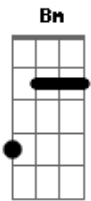

João Manga - O 1º Contato com o Rio

Tom: G

Em7
Bm
 Embaúba destaca na mata com um prata que encanta quem vê pela primeira vez
Em7 **Bm**
 A madeirada estala a cerração tá baixa e o orvalho conduzindo minha lucidez
G **Gb**
 O rio pediu pra que eu não fizesse visita só quando tivesse calor
G **Gb**
 Quem se permite aumentar o contato espanta a tristeza e se livra da dor

(**Em7** **Bm**)
 (**Em7** **Gb**)

Acordes

© ukulele-chords.com

© ukulele-chords.com

© ukulele-chords.com

© ukulele-chords.com