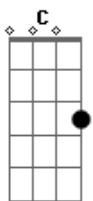

João Luiz Corrêa - Ta Chegando o Campeiro

tom:

G

Intro: G D G
G D G

G D G D G
 Eu nasci na soledade, numa tarde de invernia
 E o meu primeiro passo foi quebrando a geada fria
 Me criei ouvindo os causos do pai véio no galpão
 E a mamãe fazendo bóia, feliz ao pé do fogão
 Me criei ouvindo os causos do pai véio no galpão
 E a mamãe fazendo bóia, feliz ao pé do fogão
 Me conhecem pelo nome por este rio grande inteiro
 E gritam por onde eu passo ?tá chegando o campeiro?!
 Me conhecem pelo nome por este rio grande inteiro
 E gritam por onde eu passo ?tá chegando o campeiro?!

Acordes

© ukulele-chords.com

© ukulele-chords.com

© ukulele-chords.com

(G D G)

G D G D G
 Andava pela invernada, com os pés cheios de espinho
 Catando casca de cobra nos gravatás do caminho
 Fui endurecendo o lombo, com as peleias da lida
 Aprendi a ser gaúcho prá ?aguentá? os ?tirão? da vida
 Fui endurecendo o lombo, com as peleias da lida
 Aprendi a ser gaúcho prá ?aguentá? os ?tirão? da vida
 G D G D G
 E quando virei gaiteiro, dando goelaço no mundo
 Viajei de sul a norte, cima a baixo, frente a fundo
 Levo alegria pro povo, onde paro prá tocar
 E a gaita de contra o peito, amadrinha meu cantar
 Levo alegria pro povo, onde paro prá tocar
 E a gaita de contra o peito, amadrinha meu cantar