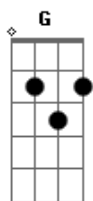

João Luiz Corrêa - Prece Telúrica

tom:

Dm

Intro: Dm Dm G D A7

Quem me dera nesses versos
Entregar a cada um
Aos homens do universo
A grande prece comum

Dm A7
Chapéu de pança de burro

Dm
Garrão de potro puxado

A7
Contra o vento, a voz, empurro

Dm
Gritando no descampado

D7 Gm
A d'onde foi a riqueza

C F
Dos campos, matas e serras?

Dm Em
Da pena, ver a tristeza

A7 Dm C7
Dos ranchos da minha terra

F C7
Velho Rio Grande bendito

Dm Em
Que o povo guarda consigo

A7 Dm C7
Palanqueado na consciência

F C7
Velho Rio Grande bendito

Dm A7
Bendita terra de Bento

Bb F
Na tua frente contrito

G Bb C7
Invoco teu sentimeeeento

F C7
Campeiros, tomem tenência

Dm A7
Agora, cantem comigo

Bb F
O telurismo, a querência

G Bb C7 F
Que o povo guarda consiiiigooooo

Que o povo guarda consigo

Acordes

© ukulele-chords.com

© ukulele-chords.com

© ukulele-chords.com