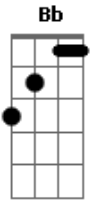

© ukulele-chords.com