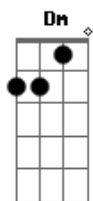

Dm A7
Chapéu de pança de burro

Dm
Garrão de potro puxado

A7
Contra o vento, a voz, empurro

Dm
Gritando no descampado

D7 Gm
A d'onde foi a riqueza

C F
Dos campos, matas e serras?

Dm Em
Da pena, ver a tristeza

A7 Dm C7
Dos ranchos da minha terra

F C7
Velho Rio Grande bendito

Dm A7
Bendita terra de Bento

Bb F
Na tua frente contrito

G Bb C7
Invoco teu sentimeeeento

F C7
Campeiros, tomem tenência

Dm A7
Agora, cantem comigo

Bb F
O telurismo, a querência

G Bb C7
Que o povo guarda consiiiigo

Dm A7
A pampa reza parada

Dm
Na solidão do deserto

A7
A sanga chora calada

Dm
C'o a morte sorrindo perto

D7 Gm
A d'onde foi o lirismo

C F
Do majestoso rebanho?

Dm Em
Que pena, tanto egoísmo

A7 Dm C7
Num mundo deste tamanho

F C7
Velho Rio Grande bendito

Dm A7
Bendita terra de Bento

Bb F
Na tua frente contrito

G Bb C7
Invoco teu sentimeeeento

F C7
Campeiros, tomem tenência

Dm A7
Agora, cantem comigo

Bb F
O telurismo, a querência

G Bb C7
Que o povo guarda consiiiigo

(Dm Dm G D A7)

Dm A7
Quem me dera nesses versos

Dm
Entregar a cada um

A7
Aos homens do universo

Dm
A grande prece comum

D7 Gm
Campeiros, cantem comigo

C F
O telurismo, a querência

Dm Em
Que o povo guarda consigo

A7 Dm C7
Palanqueado na consciência

F C7
Velho Rio Grande bendito

Dm A7
Bendita terra de Bento

Bb F
Na tua frente contrito

G Bb C7
Invoco teu sentimeeeento

F C7
Campeiros, tomem tenência

Dm A7
Agora, cantem comigo

Bb F
O telurismo, a querência

G Bb C7 F
Que o povo guarda consiiiigooooo

Que o povo guarda consigo

Acordes