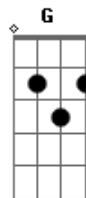

© ukulele-chords.com