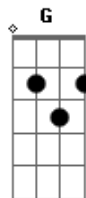

© ukulele-chords.com