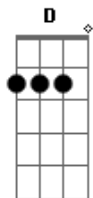

João Luiz Corrêa - Muamba

Tom: D
Intro: D A7 D A7
D A7 D A7

D
Meu chimarrão ficou moderno
Com garrafa térmica do Paraguai A7
Mas tem um problema na tampa
Eu aperto tanto e a água não sai D
Dei de presente um carrinho á pilha
Pra um sobrinho meu que mora em nonoai D7 G
Ligou tudo que foi botão D
E até pinchou no chão e o carrinho não vai A7 D
D7 G
Dinheiro daqui D
Muamba de lá A7
E gente tentando
De tudo que é jeito D
Se endireita D7 G
Some auto aqui D
Pro outro lado vai A7
Trocados por erva
E posinho pra louco

Lá do Paraguai D
[Solo] D A7 D A7
D A7 D A7
D
Ainda pago a prestação de um fusca
Que esta rodando no exterior A7
Realmente é uma barbaridade D
Fiquei na saudade perdi meu suor D
Estou a pé e sem dinheiro
E por causa disso perdi meu amor D7 G
Mas não arrisco meu pelego D
A vida do outro lado tem pouco valor A7 D
D
Comprei whisky importado A7
Perfume francês made in corumbá
Passando a ponte da amizade D
Me tomaram tudo que eu fui comprar D
Se foi o presente da mina
Que de aniversário eu tinha pra lê dar D7 G
Sobrou no pulso um relóginho a pilha D
Que precisa uns tapa para trabalhar A7 D

Acordes