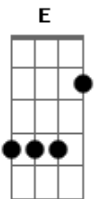

© ukulele-chords.com