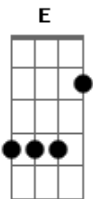

© ukulele-chords.com