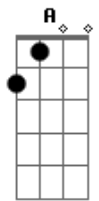

João Luiz Corrêa - A Volta

tom:

Intro: E D A E

A D A
Eu saí por aí sem destino

E A
Andei, andei sem parar

D A
Eu vivi um pouco de tudo

E A
E a vida me fez lembrar

Gbm
Como era bom estar em casa

Dbm
Rolando com os cachorros na grama

D
Com os amigos no bar, na gelada

A
E, depois, descansar na minha cama

Gbm
No outro dia, ir pra cachoeira

Dbm
Brincar e tomar banho de Sol

D
Mais tarde, andar de bicicleta

E
E, depois, jogar o futebol

Acordes

© ukulele-chords.com