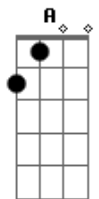

João Luiz Corrêa - A Volta

tom:

Intro: E D A E

A D A
Eu saí por aí sem destino

E A
Andei, andei sem parar

D A
Eu vivi um pouco de tudo

E A
E a vida me fez lembrar

Gbm
Como era bom estar em casa

Dbm
Rolando com os cachorros na grama

D
Com os amigos no bar, na gelada

A
E, depois, descansar na minha cama

Gbm
No outro dia, ir pra cachoeira

Dbm
Brincar e tomar banho de Sol

D
Mais tarde, andar de bicicleta

E
E, depois, jogar o futebol

Acordes

© ukulele-chords.com