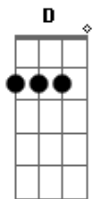

© ukulele-chords.com