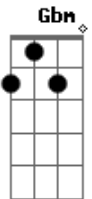

© ukulele-chords.com