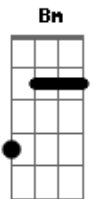

© ukulele-chords.com

Bm D
Oh! Saudade dos meus velhos pais

Bm Gbm
Desse tempo que não volta mais

Bm D
Oh! Saudade dos meus velhos pais

Bm Gbm E A
Desse tempo que não volta mais

E
Quero voltar pra casa

D
Para viver tudo de novo

Quero ir na vila

A
E dar um abraço no meu povo

E
Matar a saudade

D
Que não me deixa em paz

Vou ficar pra sempre

Gbm
E não vou sair jamais

[Final] E D A E