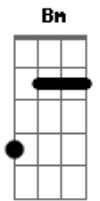

© ukulele-chords.com

Bm D
Oh! Saudade dos meus velhos pais

Bm Gbm
Desse tempo que não volta mais

Bm D
Oh! Saudade dos meus velhos pais

Bm Gbm E A
Desse tempo que não volta mais

E
Quero voltar pra casa

D
Para viver tudo de novo

Quero ir na vila

A
E dar um abraço no meu povo

E
Matar a saudade

D
Que não me deixa em paz

Vou ficar pra sempre

Gbm
E não vou sair jamais

[Final] E D A E