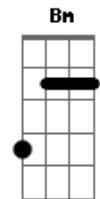

© ukulele-chords.com

Bm D
Oh! Saudade dos meus velhos pais

Bm Gbm
Desse tempo que não volta mais

Bm D
Oh! Saudade dos meus velhos pais

Bm Gbm E A
Desse tempo que não volta mais

E
Quero voltar pra casa

D
Para viver tudo de novo

Quero ir na vila

A
E dar um abraço no meu povo

E
Matar a saudade

D
Que não me deixa em paz

Vou ficar pra sempre

Gbm
E não vou sair jamais

[Final] E D A E