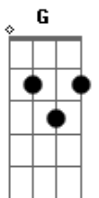

© ukulele-chords.com