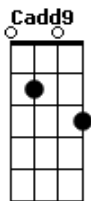

ukulele-chords.com