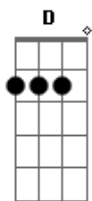

João Illan - Melhor de Mim

tom:

Intro: G Cadd9 G Cadd9

[Primeira Parte]

G Cadd9
Eu não fui
Quem você esperava
Mas lembro quando você me beijava
G Cadd9 G
Nas tardes o bom som que rolava
D Cadd9
O copo cheio e as risadas

[Pré-Refrão]

Em7 Cadd9
Na madrugada inesperada
Quando eu vi
Você não estava mais aqui

Em7 Cadd9
Na madrugada inesperada
Quando eu vi
Você não estava mais aqui

[Refrão]

Em7 Cadd9
Tentei ser o melhor
De mim
Em7 Cadd9
Tentei e não fingi
O amor que entreguei a ti

[Pré-Refrão]

Em7 Cadd9
Na madrugada inesperada
Quando eu vi
Você não estava mais aqui

[Refrão]

Em7 Cadd9
Tentei ser o melhor
De mim
Em7 Cadd9
Tentei e não fingi
O amor que entreguei a ti
(Em7 Cadd9 G D)

Acordes