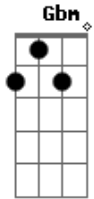

Gbm D A E
A saudade de nós é maior que o a sós

(Gbm D A E)

Gbm E D
Estou na mesa do bar

Acordes

© ukulele-chords.com

© ukulele-chords.com

© ukulele-chords.com

© ukulele-chords.com