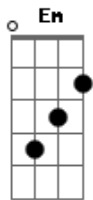

© ukulele-chords.com