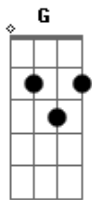

© ukulele-chords.com