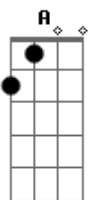

© ukulele-chords.com