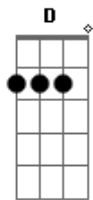

João Henrique e Guilherme - Anti-Recaída

tom: D

Já passa das 3 da matina ^{Bm}
Namoro acabado, cigarro apagado ^G
A roupa cheirando bebida
Coração quebrado, orgulho trincado ^D
Já perdi o rumo da vida ^A
Não tô achando saída ^D
O dono do bar, já cansou da minha cara
Minha presença aqui tá batida ^A

Tô quase assinando o contrato
Propus o projeto: Meu bar, Minha vida ^{Bm}
Tô passando sufoco, tô correndo atrás, eu já fiz de tudo ela
não me quer mais ^G ^{Em} ^A
Rapaz... essa saudade tá doendo demais!
No Rádio toca um modão atrás do outro ^G ^A
De copo em copo eu vou lembrando do seu rosto ^{Bm}
Fazendo da bebida um anti-recaída ^G ^A
Pra não ligar e te ouvir dizer ^{Bm}
Segue a sua vida! ^G ^A ^{Bm}

Acordes