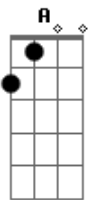

© ukulele-chords.com