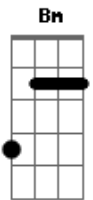

© ukulele-chords.com

© ukulele-chords.com