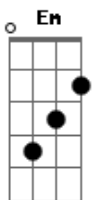

© ukulele-chords.com