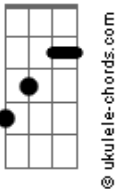

João Henrique Almeida - Por Amor a Ti

tom:

B (forma dos acordes no tom de A)

Capostrate na 2ª casa

Intro: G C Am Em D

[Primeira Parte]

G C
Deixou sua glória, se esvaziou
Am Em D
Tornando-se servo entre nós
G C
Naquela cruz, se entregou
Am7 Em D
Pra nos livrar do pecado e da dor

[Refrão]

G
Por amor a Ti
A morte enfrentarei
C
Em teus braços
G
Eu me entregarei
Am7
Pois nada vai me separar
G C D
Do teu amor

[Segunda Parte]

G C
Acordes

Ressuscitou e nos deixou

Am Em D
O ide e pregai ao mundo
G C
Está no céus, a destra de Deus Pai
Am Em D
E em breve, Jesus Cristo, voltara

[Refrão]

G
Por amor a Ti
A morte enfrentarei
C
Em teus braços
G
Eu me entregarei
Am7
Pois nada vai me separar
G C D
Do teu amor

[Ponte]

Am7 C
E nem a morte, nem a vida
G D
Nem principados ou potestades
Am7 C
Nem o presente ou o futuro
G D
Me separarão do teu amor

B