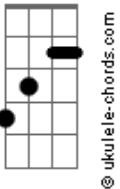

João Henrique Almeida - Por Amor a Ti

tom:

B (forma dos acordes no tom de A)

Capostrate na 2ª casa

Intro: G C Am Em D

[Primeira Parte]

G C
Deixou sua glória, se esvaziou
Tornando-se servo Am Em D entre nós
G C
Naquela cruz, se entregou
Pra nos livrar Am7 Em D do pecado e da dor

[Refrão]

G
Por amor a Ti
A morte enfrentarei
C
Em teus braços
G
Eu me entregarei
Am7
Pois nada vai me separar
G C D
Do teu amor

[Segunda Parte]

G C
Acordes

Ressuscitou e nos deixou

Am Em D
O ide e pregai ao mundo
G C
Está no céus, a destra de Deus Pai
Am Em D
E em breve, Jesus Cristo, voltara

[Refrão]

G
Por amor a Ti
A morte enfrentarei
C
Em teus braços
G
Eu me entregarei
Am7
Pois nada vai me separar
G C D
Do teu amor

[Ponte]

Am7 C
E nem a morte, nem a vida
G D
Nem principados ou potestades
Am7 C
Nem o presente ou o futuro
G D
Me separarão do teu amor

B