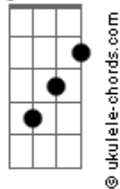

© ukulele-chords.com

Em