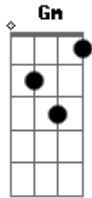

João Gustavo e Murilo - Não Deu

tom:

Intro: Bb C Dm

Bb Dm
 Pelo tamanho da mensagem
 C
 Já deu pra ver que é desespero
 Bb Dm
 Cê apagou mas Deus tá vendo
 C
 Já sei o que tinha no texto

Bb Dm C
 O que cê apaga tá escrito na sua cara

É saudade das bravas

Bb
 Cê sabe que só eu tenho o remédio que
 C
 Te sara

[Refrão]

Acordes

© ukulele-chords.com

© ukulele-chords.com

© ukulele-chords.com

© ukulele-chords.com

Cê tentou mas não me esqueceeeeeeu
 C
 Não deu
 Sua saudade tem um nome e o telefone é
 Gm Bb
 O meeeeeeeuu
 C
 Não deu
 Cê roda, roda e volta
 Bb Dm
 Tentou mas não me esqueceeeeeeu
 C
 Não deu
 Sua saudade tem um nome e o telefone é
 Gm Bb
 O meeeeeeeuu
 C
 Não deu
 Cê roda, roda e volta