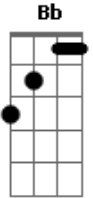

João Gustavo e Murilo - Não Deu

tom:

Intro: Bb C Dm

Bb Dm
 Pelo tamanho da mensagem
 C
 Já deu pra ver que é desespero
 Bb Dm
 Cê apagou mas Deus tá vendo
 C
 Já sei o que tinha no texto

Bb Dm C
 O que cê apaga tá escrito na sua cara

É saudade das bravas

Bb
 Cê sabe que só eu tenho o remédio que
 C
 Te sara

[Refrão]

Acordes

© ukulele-chords.com

© ukulele-chords.com

© ukulele-chords.com

© ukulele-chords.com

Cê tentou mas não me esqueceeeeeeu
 C
 Não deu
 Sua saudade tem um nome e o telefone é
 Gm Bb
 O meeeeeeeuu
 C
 Não deu
 Cê roda, roda e volta
 Bb Dm
 Tentou mas não me esqueceeeeeeu
 C
 Não deu
 Sua saudade tem um nome e o telefone é
 Gm Bb
 O meeeeeeeuu
 C
 Não deu
 Cê roda, roda e volta