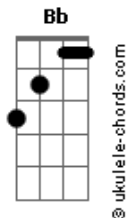

João Gustavo e Murilo - Não Deu

tom:

Intro: Bb C Dm

Bb Dm
Pelo tamanho da mensagem
C
Já deu pra ver que é desespero
Bb Dm
Cê apagou mas Deus tá vendo
C
Já sei o que tinha no texto

Bb Dm C
O que cê apaga tá escrito na sua cara

É saudade das bravas

Bb
Cê sabe que só eu tenho o remédio que
C
Te sara

[Refrão]

Acordes

Bb Dm
Cê tentou mas não me esqueceeeeeeu
C
Não deu
Sua saudade tem um nome e o telefone é
Gm Bb
O meeeeeeeeu
C
Não deu

Cê roda, roda e volta

Bb Dm
Tentou mas não me esqueceeeeeeu
C
Não deu
Sua saudade tem um nome e o telefone é
Gm Bb
O meeeeeeeeu
C
Não deu

Cê roda, roda e volta