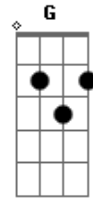

© ukulele-chords.com