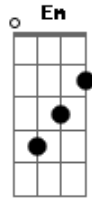

© ukulele-chords.com