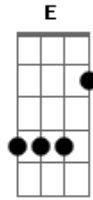

© ukulele-chords.com