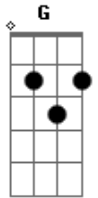

© ukulele-chords.com