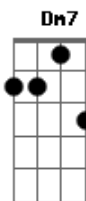

© ukulele-chords.com