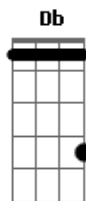

© ukulele-chords.com