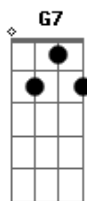

© ukulele-chords.com