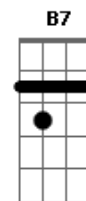

© ukulele-chords.com