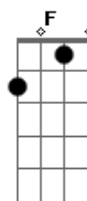

© ukulele-chords.com