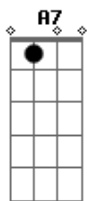

© ukulele-chords.com