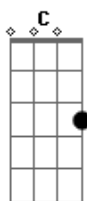

Na vida anterior, antes de ser um louva-deus, eu fui um alface,

meus primos, minhas tias, meu pai e minha mãe tinham a mesma face.

Na vida anterior, antes de ser um louva-deus, antes de ser um alface, fui um camarão,

que no fim da vida, virou comida de um cidadão

Na vida anterior antes de ser um louva-deus, antes de ser um alface, antes de ser um camarão,

eu fui um ET, um ET de Varginha, tinha várias amigas e via TV.

Refrão:

Hoje eu sou um sorvete, esperando você, (esperando você)
sabor uva verde, esperando sua boca pra me derreter.

Hoje eu sou um sorvete, esperando você, (esperando você)
sabor uva verde, esperando sua boca pra me derreter.

sabor uva verde, esperando sua boca pra me derreter.

Na vida anterior eu fui um louva-deus,

tinha quatro patas,
duas antenas e três filhos meus.

Na vida anterior, antes de ser um louva-deus, eu fui um alface,

meus primos, minhas tias, meu pai e minha mãe tinham a mesma face.

Na vida anterior, antes de ser um louva-deus, antes de ser um alface, fui um camarão,

que no fim da vida, virou comida de um cidadão

Na vida anterior antes de ser um louva-deus, antes de ser um alface, antes de ser um camarão, é goool,

eu fui um ET, um ET de Varginha, tinha várias amigas e via TV.

Refrão:

Hoje eu sou um sorvete, esperando você, (esperando você)
sabor uva verde, esperando sua boca pra me derreter.

Hoje eu sou um sorvete, esperando você, (esperando você)
sabor uva verde, esperando sua boca pra me derreter.

Acordes