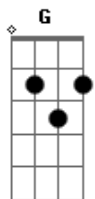

© ukulele-chords.com