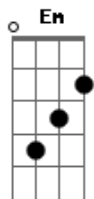

© ukulele-chords.com