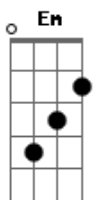

# João Gomes - Presente

tom:

Intro: Am Dm Em C

Am  
Não me enganei  
Quando de longe eu te olhei  
Em  
A hora que te beijei  
C  
Eu já sabia que era pra vida

Am Dm  
Ô vida, o seu sorriso fez eu falar fica  
Em  
Depois do fica eu só penso na gente  
C Am  
Foi Deus quem mandou de presente

Dm Em  
Hoje eu sei que é amor  
C Am  
Nem lembro se tive alguém depois que tu chegou  
Dm Em C

## Acordes

© ukulele-chords.com

© ukulele-chords.com

© ukulele-chords.com

© ukulele-chords.com

Hoje eu sei que é você o pra sempre que eu sempre quis ter

( Am Dm Em C )

Am  
Não me enganei  
Quando de longe eu te olhei  
Em  
A hora que te beijei  
C  
Eu já sabia que era pra vida