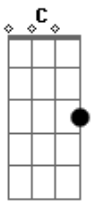

João Gomes - Fica Comigo

tom:

Intro: C F Am G

C F
Chorando eu fiquei

Am G
Quando me deixou

C F Am G F
Estou com frio e preciso desse amor

[Pré-Refrão]

G F
Seu amor é o sol

Am
Sem ele eu não vivo

F Dm E

Vêm amor, tu és meu paraíso

[Refrão]

A E Gbm
Eu parei de viver

Dbm D
Não vivo sem você

Bm E
Fica comigo!

A E Gbm
Agora é só parar pra pensar

Dbm D
E se preparar para amar

Bm E
A vida é assim

Acordes

© ukulele-chords.com