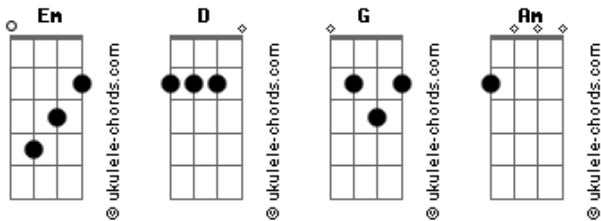

# João Gomes - Carro de Apaixonado

tom:  
Em

Intro: Em D

Em  
Carro de apaixonado tem que ter um som

Pra chegar no calçadão e abrir o som  
D  
Tomar uma geladinha escutando o som

Carro de apaixonado não pode ficar sem som

Quando a galera parou pra ouvir meu som  
Em

A turma do calçadão se ligou no som  
D  
Carro de apaixonado não pode ficar sem som

Em  
Carro de apaixonado tem que ter um som

Pra chegar no calçadão e abrir o som  
D  
Tomar uma geladinha escutando o som

## Acordes

Em  
Carro de apaixonado tem que ter um som

Pra chegar no calçadão e abrir o som  
D  
Tomar uma geladinha escutando o som

Carro de apaixonado não pode ficar sem som

( Em D )  
( Em D )  
( Em )