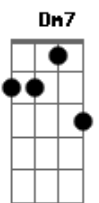

© ukulele-chords.com