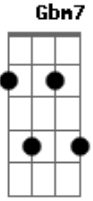

© ukulele-chords.com