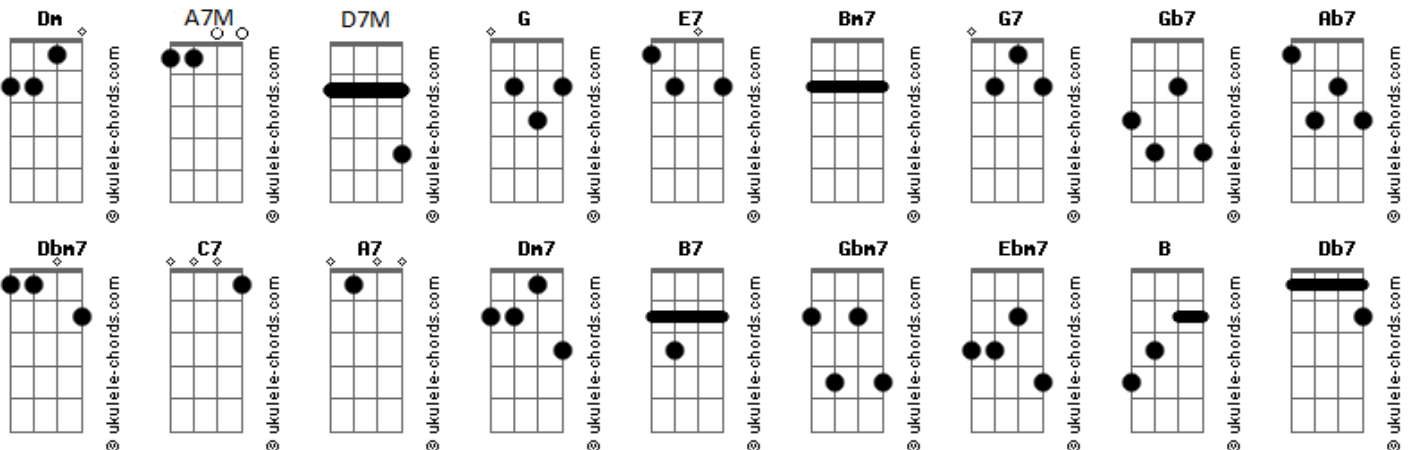

^{A7M}
Blem blem blem toca o sino
^{A7M} ^{E7} ^{E7}
Blem blem blem na estação
^{A7M} ^{A7} ^{D7M} ^{Dm7}
Ai ai ai no meu peito
^{B7} ^{E7} ^{A7M}
Qualquer coisa no meu coração

Blemm blão blem
^{A7M} ^{A7M}
piu piu piu faz o apito

Piuuuuu
^{A7M} ^{E7} ^{E7}
Tche tche tche faz o trem
^{A7M} ^{A7} ^{D7M} ^{Dm}
Ai ai ai no meu peito
^{B7} ^{E7} ^{A7M}
vai o meu coração sem ninguém.

^{Bm7} ^{E7} ^{A7M} ^{Gbm7}
ela passou e quis sentar
^{Bm7} ^{E7} ^{A7M}
eu num instante ofereci o meu lugar
^{Ebm7} ^{Ab7} ^{Dbm7}
qual o seu nome eu perguntei

^B ^{Dbm7} ^{Gb7} ^{Bm7} ^{E7}
ela sorriu eu não cai por que não sei, não sei
^{A7M}
Tchê tché tché vai chegando
^{E7}
blém blém blem na estação
^{A7} ^{D7M} ^{Dm7}
ai ai ai no meu peito
^{A7M} ^{Bm7} ^{Dbm7}
qualquer coisa parou quando a vi
^{Db7} ^{D7M} ^{Ab7}
levantar pra descer
^{Ab7} ^{Dbm7} ^{Gb7}
quis falar sem poder
^{Bm7}
quis gritar, quis chamar
^{Gb7} ^{Db} ^{Bm7}
ela então me fitou
^{E7} ^{D#dim7} ^{Bm7}
pôs a mão sobre a minha
^{E7} ^{A7M}
e foi ao fim da linha
^{Bm7} ^{E7} ^{A7M} ^{Gbm7}
ela passou e quis sentar
^{Bm7} ^{E7} ^{A7M}
eu num instante ofereci o meu lugar
^{Ebm7} ^{Ab7} ^{Dbm7}
qual o seu nome eu perguntei
^B ^{Dbm7} ^{Gb7} ^{Bm7} ^{E7}
ela sorriu eu não cai por que não sei, não sei
^{A7M}
Tchê tché tché vai chegando
^{E7}
blém blém blem na estação
^{A7} ^{D7M} ^{Dm7}
ai ai ai no meu peito
^{A7M} ^{Bm7} ^{Dbm7}
qualquer coisa parou quando a vi
^{Db7} ^{D7M} ^{Ab7}
levantar pra descer
^{Ab7} ^{Dbm7} ^{Gb7}
quis falar sem poder
^{Bm7}
quis gritar, quis chamar
^{Gb7} ^{Db} ^{Bm7}
ela então me fitou
^{E7} ^{D#dim7} ^{Bm7}
pôs a mão sobre a minha
^{E7} ^{A7M} ^{Gbm7} ^{Bm7}
e foi ao fim da linha
^{E7} ^{A7M} ^{Dbm7} ^{Bm7}
e foi ao fim da linha
^{E7} ^{A7M} ^{A7M}
e foi ao fim da linha ah ah ah

Acordes