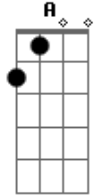

João Gilberto - Solidão

tom:

A

A A D A

Sofro calado, na solidão

C#m? F#m? Gb7 Gb7

Guardo comigo a memória do teu vulto em vão

D G#m6? F#m? F#m?

Eu fui tão bom pra você

F#m6? D#m? D E7

E o resultado: desi-----lusão

A A Bm C

O dia passa, a noite vem

Bb A C#m? C#m6?

A solu---ção deste caso eu cansei de buscar

D Dm C#m? C#m6? Bm

Eu vou rezar, pra você me querer, outra vez

E7 C#m? F#7(9-/13-)

Como um dia me quis

D G7 Dm C#m? F#m?

Quando a saudade apertar não se acanhe comigo

C#9- A A D C#9-

Pode me procurar

Acordes