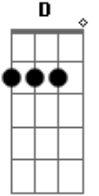

© ukulele-chords.com