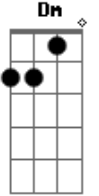

© ukulele-chords.com