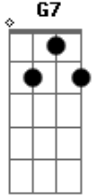

© ukulele-chords.com