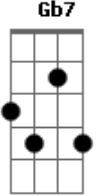

© ukulele-chords.com