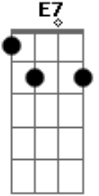

© ukulele-chords.com