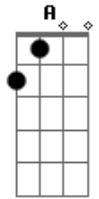

João Gilberto - Solidão

tom:

A

A7M A D A

Sofro calado, na solidão

C#m7? F#m7?

Guardo comigo a memória do teu vulto em vão

D G#m6? F#m7? F#m7?

Eu vou rezar, pra você me querer, outra vez

E7 C#m7? F#7(9-/13-)

Como um dia me quis

D G7 Dm C#m7? F#m7?

Quando a saudade apertar não se acanhe comigo

C#9- A7M A D C#9-

Pode me procurar

Acordes