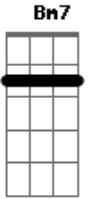

© ukulele-chords.com