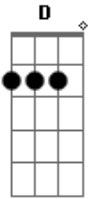

© ukulele-chords.com