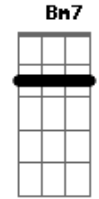

© ukulele-chords.com