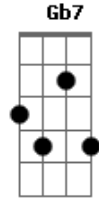

© ukulele-chords.com