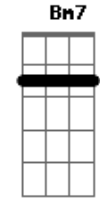

© ukulele-chords.com