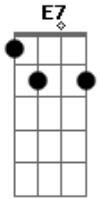

© ukulele-chords.com