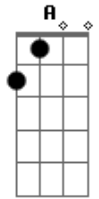

João Gilberto - Solidão

tom:

A

A7M A D A

Sofro calado, na solidão

C#m7? F#m7?

Guardo comigo a memória do teu vulto em vão

D G#m6? F#m7? F#m7?

Eu fui tão bom pra você

F#m6? D#m7? D E7

E o resultado: desi-----lusão

A7M A Bm7 C

0 dia passa, a noite vem

A7M# A C#m7? C#m6?

A solu---ção deste caso eu cansei de buscar

D Dm C#m7? C#m6? Bm7

Eu vou rezar, pra você me querer, outra vez

E7 C#m7? F#7(9-/13-)

Como um dia me quis

D G7 Dm C#m7? F#m7?

Quando a saudade apertar não se acanhe comigo

C#9- A7M A D C#9-

Pode me procurar

Acordes

© ukulele-chords.com