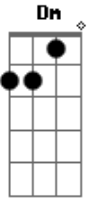

© ukulele-chords.com