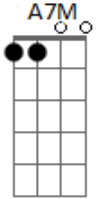

© ukulele-chords.com