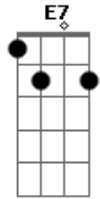

© ukulele-chords.com