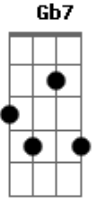

© ukulele-chords.com