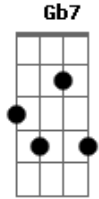

© ukulele-chords.com