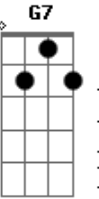

© ukulele-chords.com