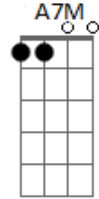

© ukulele-chords.com

© ukulele-chords.com