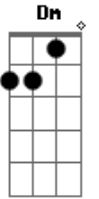

João Gilberto - Solidão

tom:

A

A7M A D A

Sofro calado, na solidão

C#m7? F#m7?

Gb7 Gb7

Guardo comigo a memória do teu vulto em vão

D G#m6? F#m7? F#m7?

Eu fui tão bom pra você

F#m6? D#m7? D E7

E o resultado: desi-----lusão

A7M A Bm7 C

0 dia passa, a noite vem

A7M# A C#m7? C#m6?

A solu---ção deste caso eu cansei de buscar

D Dm C#m7? C#m6? Bm7

Eu vou rezar, pra você me querer, outra vez

E7 C#m7? F#7(9-/13-)

Como um dia me quis

D G7 Dm C#m7? F#m7?

Quando a saudade apertar não se acanhe comigo

C#9- A7M A D C#9-

Pode me procurar

Acordes

© ukulele-chords.com

© ukulele-chords.com

© ukulele-chords.com

© ukulele-chords.com

© ukulele-chords.com

© ukulele-chords.com

© ukulele-chords.com

© ukulele-chords.com

© ukulele-chords.com