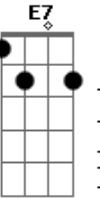

© ukulele-chords.com