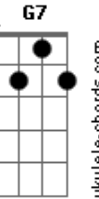

© ukulele-chords.com