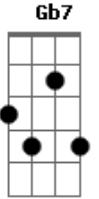

© ukulele-chords.com