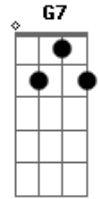

© ukulele-chords.com