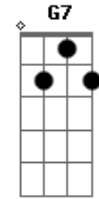

© ukulele-chords.com