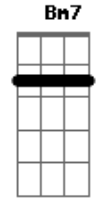

© ukulele-chords.com