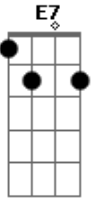

© ukulele-chords.com