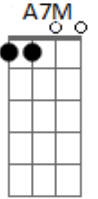

© ukulele-chords.com