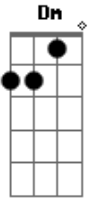

© ukulele-chords.com