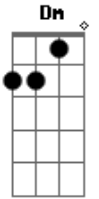

© ukulele-chords.com