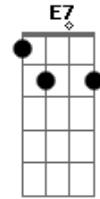

© ukulele-chords.com