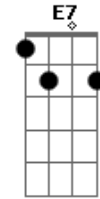

© ukulele-chords.com