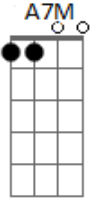

© ukulele-chords.com