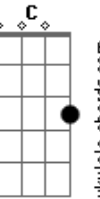

© ukulele-chords.com