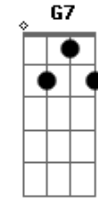

© ukulele-chords.com