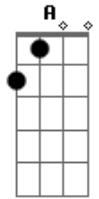

João Gilberto - Solidão

tom:

A

A7M A D A

Sofro calado, na solidão

C#m7? F#m7?

Gb7 Gb7

Guardo comigo a memória do teu vulto em vão

D G#m6? F#m7? F#m7?

Eu fui tão bom pra você

F#m6? D#m7? D E7

E o resultado: desi-----lusão

A7M A Bm7 C

0 dia passa, a noite vem

A7M# A C#m7? C#m6?

A solu---ção deste caso eu cansei de buscar

D Dm C#m7? C#m6? Bm7

Eu vou rezar, pra você me querer, outra vez

E7 C#m7? F#7(9-/13-)

Como um dia me quis

D G7 Dm C#m7? F#m7?

Quando a saudade apertar não se acanhe comigo

C#9- A7M A D C#9-

Pode me procurar

Acordes

© ukulele-chords.com