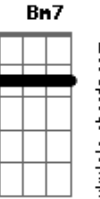

© ukulele-chords.com