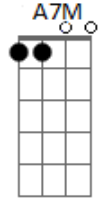

© ukulele-chords.com