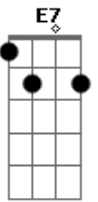

© ukulele-chords.com