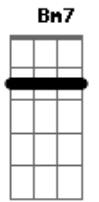

© ukulele-chords.com