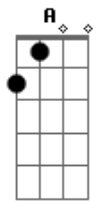

João Gilberto - Sandália de Prata

Tom: A

Intro: Gb7 Bm7 E7 A7 E7

Isto aqui ô ô

É um pouquinho de Brasil, Iaiá

Deste Brasil que canta e é feliz

Feliz, feliz

É também um pouco de uma raça

Que não tem medo de fumaça ai, ai

E não se entrega não

Olha o jeito nas cadeiras que ela sabe dar

Olha só o remelexo que ela sabe dar

Olha o jeito nas cadeiras que ela sabe dar

Olha só o remelexo que ela sabe dar

Morena boa que me faz penar

Bota a sandália de prata

E vem pro samba sambar

Morena boa que me faz penar

Bota a sandália de prata

E vem pro samba sambar

Acordes

© ukulele-chords.com