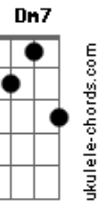

© ukulele-chords.com