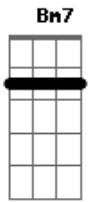

© ukulele-chords.com