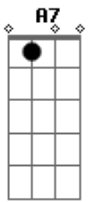

© ukulele-chords.com