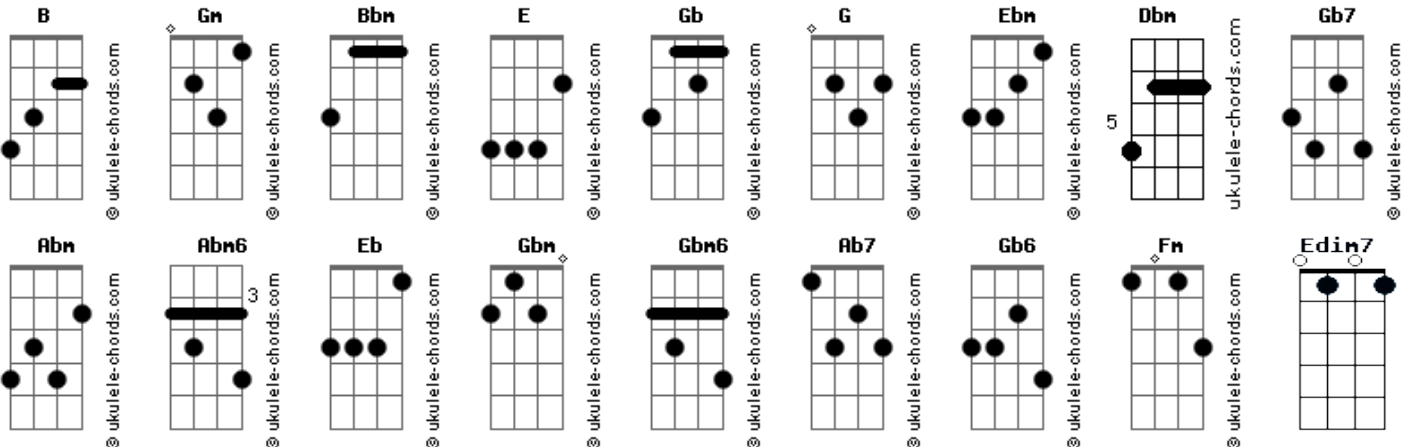

Fm/b5 E Gb
E no fundo é um bom rapaz

Dbm Eb BM
Eu nasci num clima quente
Fdim7 Dbm
Você diz a toda gente
Gb7 B

Que eu sou moreno demais
BM Bbm/b5 A#dim7 Abm
Não maltrate o seu pretinho
Abm Abm6
Que lhe faz tanto carinho
E
E no fundo é um bom rapaz

Gb Dbm
Você vem de um palacete
Eb BM
Eu nasci num barracão
Gbm Gbm6
Sapo namorando a lua
F#dim7
Numa noite de verão
E Edim7
Eu vou fazer serenata
B Ab7
Eu vou cantar minha dor
Abm6
Meu samba, vai, diz a ela
E
Que o coração não tem cor
Ab7 E Gm Gb6
Eu nasci num clima quente
Fdim7 Dbm
Você diz a toda gente
Gb7 Gb
Que eu sou moreno demais

B Bbm/b5 A#dim7 Abm
Não maltrate o seu pre tinho
Abm Fm/b5
Que lhe faz tanto carinho
Abm6 Dbm
E no fundo é um bom rapaz

Gb Dbm
Você vem de um palacete
Eb

Eu nasci num barracão
BM Gbm Gbm6
Sapo namorando a lua
F#dim7

Numa noite de verão
E Edim7
Eu vou fazer serenata
B Ab7
Eu vou cantar minha dor
Abm6

Meu samba, vai, diz a ela
E

Que o coração não tem cor
Ab7 E Gm BM
Eu nasci num clima quente
Fdim7 Dbm

Você diz a toda gente
Gb7 Gb

Que eu sou moreno demais
B Bbm/b5 A#dim7 Abm
Não maltrate o seu pre tinho
Abm Abm6
Que lhe faz tanto carinho
Fm/b5 E
E no fundo é um bom rapaz

Gb Dbm
Você vem de um palacete
Eb

Eu nasci num barracão
B Gbm Gbm6
Sapo namorando a lua
F#dim7 E

Numa noite de verão
Edim7
Eu vou fazer serenata
B Ab7
Eu vou cantar minha dor
Abm6

Meu samba, vai, diz a ela
E

Que o coração não tem cor
E

(Ab7/b5 E# Gb Gb)

Acordes