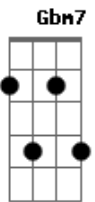

© ukulele-chords.com