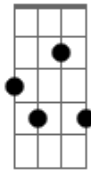

João Gilberto - Mágoa

Tom: A

(Bm7 E7)

Você chegou tão tarde na minha vida
 Que só encontrou muita mágoa no meu coração

Você me olhou, sorriu com tanta ternura
 Que eu descobri em você uma nova razão
 Como vido fiquei e beijei sua mão
 Quis falar de amor você disse que não

© ukulele-chords.com

E7

© ukulele-chords.com

Dbm7

© ukulele-chords.com

Gb7

© ukulele-chords.com

Bm7