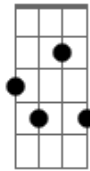

João Gilberto - Mágua

Tom: A

(Bm7 E7)

Você chegou tão tarde na minha vida
 Que só encontrou muita mágoa no meu coração

Você me olhou, sorriu com tanta ternura
 Que eu descobri em você uma nova razão
 Comovido fiquei e beijei sua mão
 Quis falar de amor você disse que não

© ukulele-chords.com

E7

© ukulele-chords.com

D#m7

© ukulele-chords.com

G#7

© ukulele-chords.com

B#7