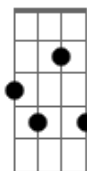

João Gilberto - Mágua

Tom: A

(Bm7 E7)

Você chegou tão tarde na minha vida
Que só encontrou muita mágoa no meu coração

Você me olhou, sorriu com tanta ternura
Que eu descobri em você uma nova razão
Comovido fiquei e beijei sua mão
Quis falar de amor você disse que não

Acordes

© ukulele-chords.com

© ukulele-chords.com

© ukulele-chords.com

© ukulele-chords.com

© ukulele-chords.com

© ukulele-chords.com

G#7

© ukulele-chords.com

© ukulele-chords.com

© ukulele-chords.com

© ukulele-chords.com