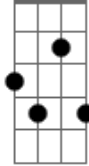

# João Gilberto - Mágua

Tom: A

( Bm7 E7 )

Você chegou tão tarde na minha vida  
 Que só encontrou muita mágoa no meu coração

Você me olhou, sorriu com tanta ternura  
 Que eu descobri em você uma nova razão  
 Comovido fiquei e beijei sua mão  
 Quis falar de amor você disse que não

© ukulele-chords.com

E7

© ukulele-chords.com

Dbm7

© ukulele-chords.com

Gb7

© ukulele-chords.com

Bn7