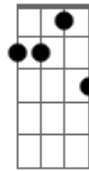

João Gilberto - Mágua

Tom: A

(Bm7 E7)

Você chegou tão tarde na minha vida
Que só encontrou muita mágoa no meu coração

Você me olhou, sorriu com tanta ternura
Que eu descobri em você uma nova razão
Comovido fiquei e beijei sua mão
Quis falar de amor você disse que não

Acordes

© ukulele-chords.com

© ukulele-chords.com

© ukulele-chords.com

© ukulele-chords.com

© ukulele-chords.com

© ukulele-chords.com

© ukulele-chords.com

© ukulele-chords.com

D#7

© ukulele-chords.com

© ukulele-chords.com