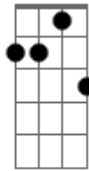

João Gilberto - Mágoa

Tom: A

(Bm7 E7)

Você chegou tão tarde na minha vida
Que só encontrou muita mágoa no meu coração

Você me olhou, sorriu com tanta ternura
Que eu descobri em você uma nova razão
Como vido fiquei e beijei sua mão
Quis falar de amor você disse que não

Acordes

© ukulele-chords.com

© ukulele-chords.com

© ukulele-chords.com

© ukulele-chords.com

© ukulele-chords.com

© ukulele-chords.com

© ukulele-chords.com

© ukulele-chords.com

Dm7

© ukulele-chords.com

© ukulele-chords.com