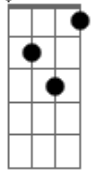

João Gilberto - Mágua

Tom: A

(Bm7 E7)

Você chegou tão tarde na minha vida
Que só encontrou muita mágoa no meu coração

Você me olhou, sorriu com tanta ternura
Que eu descobri em você uma nova razão
Comovido fiquei e beijei sua mão
Quis falar de amor você disse que não

Acordes

G#