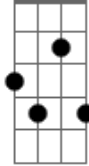

João Gilberto - Mágua

Tom: A

(Bm7 E7)

Você chegou tão tarde na minha vida
 Que só encontrou muita mágoa no meu coração

Você me olhou, sorriu com tanta ternura
 Que eu descobri em você uma nova razão
 Como veio fiquei e beijei sua mão
 Quis falar de amor você disse que não

© ukulele-chords.com

E7

© ukulele-chords.com

D#m7

© ukulele-chords.com

G#7

© ukulele-chords.com

B#7