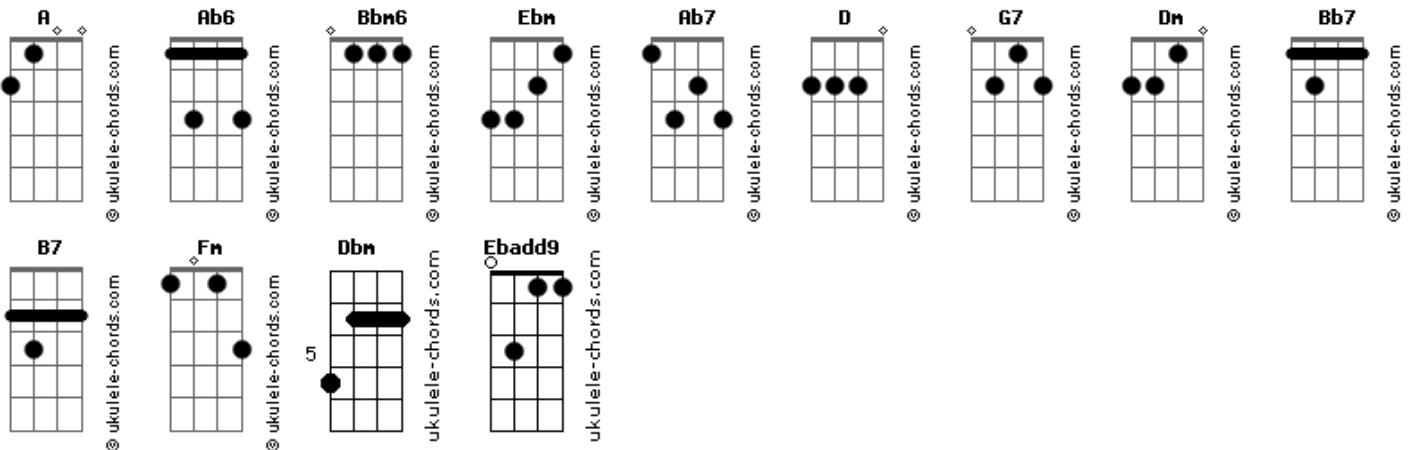

João Gilberto - Garota de Ipanema

tom: A

Ab6
Dim-dum-dum, pling-gung-gung, pling-gung-gung

Ab6 Ebadd9 Bbm6
Olha que coisa mais linda, mais cheia de graça

Ela é a menina que vem e que passa
Ab7 Ab6 A
Num doce balanço o caminho do mar
Ab6 Ebadd9 Bbm6
Moça do corpo dourado do sol de Ipanema
Ebm Ebm
O seu balançado é mais que um poema
Ab7 Ab6
É a coisa mais linda que eu já vi passar

D G7
Ah, por que estou tão sozinho?
Dm Bb7
Ah, por que tudo é tão triste?
Ebm B7
Ah, a beleza que existe
Fm Bb7
A beleza que não é só minha
Ebm Ab7
Que também passa sozinha

Ab6 Ebadd9 Bbm6
Ah, se ela soubesse que quando ela passa
Ebm Ebm
O mundo sorrindo se enche de graça
Ab7 Dbm Ab7 Ab6
E fica mais lindo por causa do amor

Ab6
Tall and tan and young and lovely
Ebadd9 Bbm6
The girl from Ipanema goes walking
Ebm Ebm Ab7
And when she passes, each one she passes
Ab6
Goes "ah!"

Ab6
When she walks she's like a samba that
Ebadd9 Bbm6
Swings so cool and sways so gently
Ebm Ebm Ab7
That when she passes, each one she passes
Ab6
Goes "ah!"

Acordes

D G7
Oh, but he watches her sadly
Dm Bb7
How can he tell her he loves her?
Ebm B7
Yes, he would give his heart gladly
Fm Bb7
But each day when she walks to the sea
Ebm Ab7
She looks straight ahead not at he

Ab6
Tall and tan and young and lovely
Ebadd9 Bbm6
The girl from Ipanema goes walking
Ebm Ebm Ab7
And when she passes he smiles
Ab6
But she doesn't see

[Solo] Ab6 Ebadd9 Bbm6 Ebm Ebm Ab7 Ab6
D G7 Dm Bb7 Ebm B7 Fm Bb7 Ebm Ab7
Ab6 Ebadd9 Bbm6 Ebm Ebm Ab7 Ab6
Ab6 Ebadd9 Bbm6 Ebm Ebm Ab7 Ab6

D G7
Oh, but he watches her sadly
Dm Bb7
How can he tell her he loves her?
Ebm B7
Yes, he would give his heart gladly
Fm Bb7
But each day when she walks to the sea
Ebm Ab7
She looks straight ahead not at he

Ab6
Tall and tan and young and lovely
Ebadd9 Bbm6
The girl from Ipanema goes walking
Ebm Ebm Ab7
And when she passes he smiles
Ab6
No, But she doesn't see

But she doesn't see
She doesn't see

No, she just doesn't

E| --4-----6-----6---4---5-----3-----6-----
--7-----7-----4-----4-----4---|