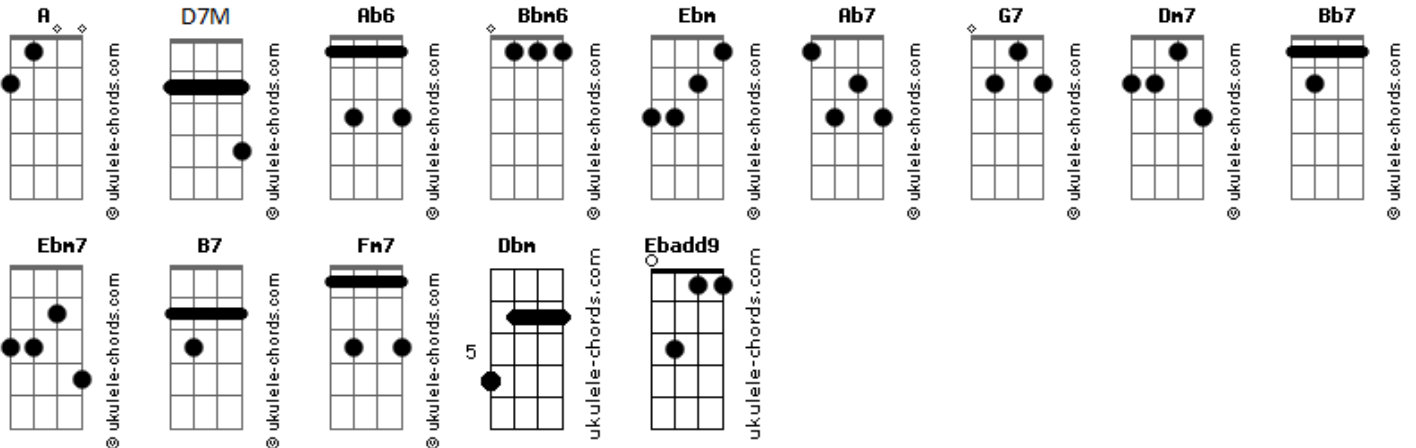

João Gilberto - Garota de Ipanema

tom: A

Ab6
Dim-dum-dum, pling-gung-gung, pling-gung-gung

Ab6 Ebadd9 Bbm6
Olha que coisa mais linda, mais cheia de graça

Ebm Ebm
É ela a menina que vem e que passa

Ab7 Ab6 A
Num doce balanço o caminho do mar

Ab6 Ebadd9 Bbm6
Moça do corpo dourado do sol de Ipanema

Ebm Ebm
O seu balançado é mais que um poema

Ab7 Ab6
É a coisa mais linda que eu já vi passar

D7M G7
Ah, por que estou tão sozinho?

Dm7 Bb7
Ah, por que tudo é tão triste?

Ebm7 B7
Ah, a beleza que existe

Fm7 Bb7
A beleza que não é só minha

Ebm7 Ab7
Que também passa sozinha

Ab6 Ebadd9 Bbm6
Ah, se ela soubesse que quando ela passa

Ebm Ebm
O mundo sorrindo se enche de graça

Ab7 Dbm Ab7 Ab6
E fica mais lindo por causa do amor

Ab6
Tall and tan and young and lovely

Ebadd9 Bbm6
The girl from Ipanema goes walking

Ebm Ebm Ab7
And when she passes, each one she passes

Ab6
Goes "ah!"

Ab6
When she walks she's like a samba that

Ebadd9 Bbm6
Swings so cool and sways so gently

Ebm Ebm Ab7
That when she passes, each one she passes

Ab6
Goes "ah!"

Acordes

D7M G7
Oh, but he watches her sadly

Dm7 Bb7
How can he tell her he loves her?

Ebm7 B7
Yes, he would give his heart gladly

Fm7 Bb7
But each day when she walks to the sea

Ebm7 Ab7
She looks straight ahead not at he

Ab6
Tall and tan and young and lovely

Ebadd9 Bbm6
The girl from Ipanema goes walking

Ebm Ebm Ab7
And when she passes he smiles

Ab6
But she doesn't see

[Solo] Ab6 Ebadd9 Bbm6 Ebm Ebm Ab7 Ab6
D7M G7 Dm7 Bb7 Ebm7 B7 Fm7 Bb7 Ebm7 Ab7
Ab6 Ebadd9 Bbm6 Ebm Ebm Ab7 Ab6
Ab6 Ebadd9 Bbm6 Ebm Ebm Ab7 Ab6

D7M G7
Oh, but he watches her sadly

Dm7 Bb7
How can he tell her he loves her?

Ebm7 B7
Yes, he would give his heart gladly

Fm7 Bb7
But each day when she walks to the sea

Ebm7 Ab7
She looks straight ahead not at he

Ab6
Tall and tan and young and lovely

Ebadd9 Bbm6
The girl from Ipanema goes walking

Ebm Ebm Ab7
And when she passes he smiles

Ab6
No, But she doesn't see

But she doesn't see

She doesn't see

No, she just doesn't

E| --4-----6-----6---4---5-----3-----6-----
--7-----7-----4-----4-----4---|