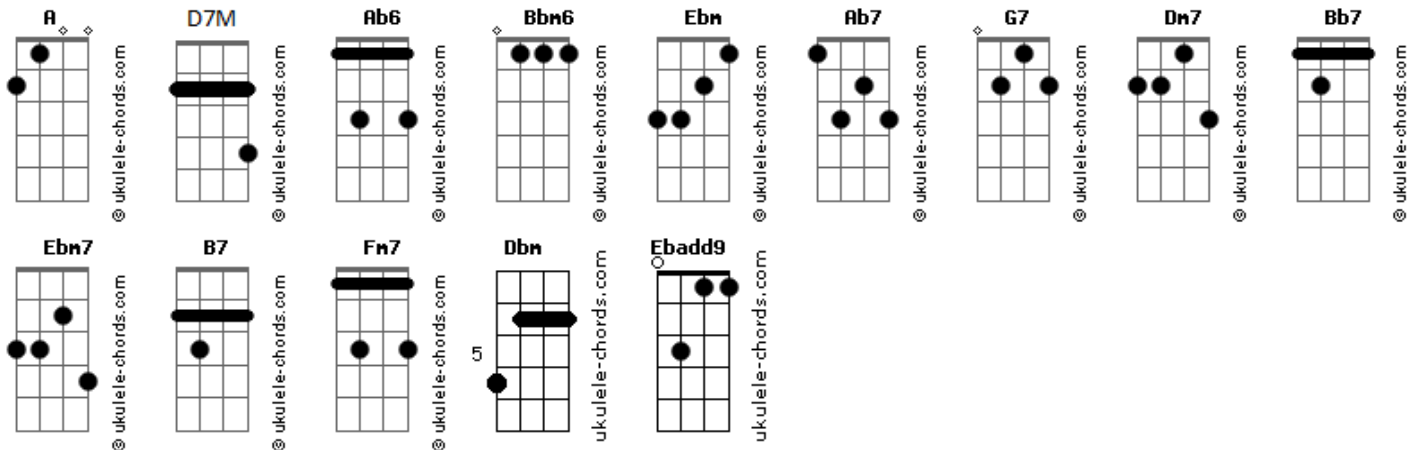

João Gilberto - Garota de Ipanema

tom: A

Ab6
Dim-dum-dum, pling-gung-gung, pling-gung-gung

Ab6 Ebadd9 Bbm6
Olha que coisa mais linda, mais cheia de graça

Ebm Ebm
É ela a menina que vem e que passa

Ab7 Ab6 A
Num doce balanço o caminho do mar

Ab6 Ebadd9 Bbm6
Moça do corpo dourado do sol de Ipanema

Ebm Ebm
O seu balançado é mais que um poema

Ab7 Ab6
É a coisa mais linda que eu já vi passar

D7M G7
Ah, por que estou tão sozinho?

Dm7 Bb7
Ah, por que tudo é tão triste?

Ebm7 B7
Ah, a beleza que existe

Fm7 Bb7
A beleza que não é só minha

Ebm7 Ab7
Que também passa sozinha

Ab6 Ebadd9 Bbm6
Ah, se ela soubesse que quando ela passa

Ebm Ebm
O mundo sorrindo se enche de graça

Ab7 Dbm Ab7 Ab6
E fica mais lindo por causa do amor

Ab6
Tall and tan and young and lovely

Ebadd9 Bbm6
The girl from Ipanema goes walking

Ebm Ebm Ab7
And when she passes, each one she passes

Ab6
Goes "ah!"

Ab6
When she walks she's like a samba that

Ebadd9 Bbm6
Swings so cool and sways so gently

Ebm Ebm Ab7
That when she passes, each one she passes

Ab6
Goes "ah!"

Acordes

D7M G7
Oh, but he watches her sadly

Dm7 Bb7
How can he tell her he loves her?

Ebm7 B7
Yes, he would give his heart gladly

Fm7 Bb7
But each day when she walks to the sea

Ebm7 Ab7
She looks straight ahead not at he

Ab6
Tall and tan and young and lovely

Ebadd9 Bbm6
The girl from Ipanema goes walking

Ebm Ebm Ab7
And when she passes he smiles

Ab6
But she doesn't see

[Solo] Ab6 Ebadd9 Bbm6 Ebm Ebm Ab7 Ab6
D7M G7 Dm7 Bb7 Ebm7 B7 Fm7 Bb7 Ebm7 Ab7
Ab6 Ebadd9 Bbm6 Ebm Ebm Ab7 Ab6
Ab6 Ebadd9 Bbm6 Ebm Ebm Ab7 Ab6

D7M G7
Oh, but he watches her sadly

Dm7 Bb7
How can he tell her he loves her?

Ebm7 B7
Yes, he would give his heart gladly

Fm7 Bb7
But each day when she walks to the sea

Ebm7 Ab7
She looks straight ahead not at he

Ab6
Tall and tan and young and lovely

Ebadd9 Bbm6
The girl from Ipanema goes walking

Ebm Ebm Ab7
And when she passes he smiles

Ab6
No, But she doesn't see

But she doesn't see

She doesn't see

No, she just doesn't

E| --4-----6-----6---4---5-----3-----6-----
--7-----7-----4-----4-----4---|