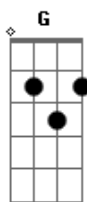

© ukulele-chords.com