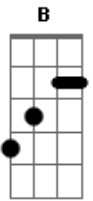

João Gilberto - Eclipse

Tom: B

[Lecuona]

B7
Eclipse de luna en el cielo
A#⁹
Ausencia de luz en el mar
B7
Muy solo con mi desconsuelo
C7 C7 C7 F7
Mirando la noche me puse a llorar
E7
Pensaba que ya no me amabas
D#7(#9) Bb
Con honda desesperación
D7 Db7
Y en algo que siempre eclipsaba
Gb7 Gb7 Gb7 Bb

La luz de tu amor

B7
Eclipse de luna en el cielo
Bb
Ausencia de luz en el mar
B7
Muy solo con mi desconsuelo
C7 C7 C7 F7
Mirando la noche me puse a llorar
E7 D#7(#9)
Eclipse de amor en tus labios
Bb D7 Db7
Que ya no me quieren besar
G Gb7
Quisiera olvidar sus agravios
Bb B7
Y luego soñar

Por Murilo Duarte

Acordes

© ukulele-chords.com