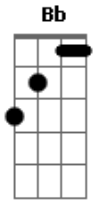

© ukulele-chords.com