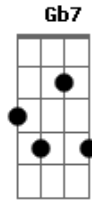

© ukulele-chords.com