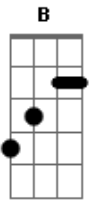

João Gilberto - Eclipse

Tom: **B**

[Lecuona]

B7
Eclipse de luna en el cielo
A#⁹
Ausencia de luz en el mar
B7
Muy solo con mi desconsuelo
C7 C7 C7 F7
Mirando la noche me puse a llorar
E7
Pensaba que ya no me amabas
D#7(#9) Bb
Con honda desesperación
D7 Db7
Y en algo que siempre eclipsaba
Gb7 Gb7 Gb7 Bb

La luz de tu amor

B7
Eclipse de luna en el cielo
Bb
Ausencia de luz en el mar
B7
Muy solo con mi desconsuelo
C7 C7 C7 F7
Mirando la noche me puse a llorar
E7 D#7(#9)
Eclipse de amor en tus labios
Bb D7 Db7
Que ya no me quieren besar
G Gb7
Quisiera olvidar sus agravios
Bb B7
Y luego soñar

Por Murilo Duarte

Acordes

© ukulele-chords.com