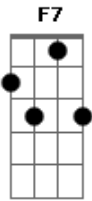

© ukulele-chords.com