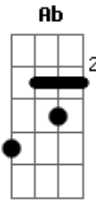

© ukulele-chords.com