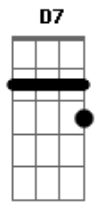

© ukulele-chords.com