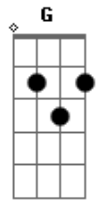

© ukulele-chords.com