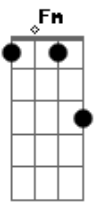

© ukulele-chords.com