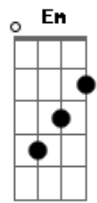

© ukulele-chords.com

© ukulele-chords.com