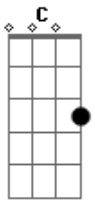

© ukulele-chords.com