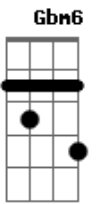

© ukulele-chords.com