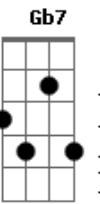

© ukulele-chords.com