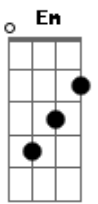

© ukulele-chords.com