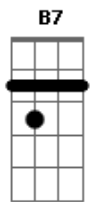

© ukulele-chords.com