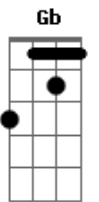

© ukulele-chords.com