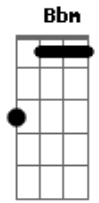

João Gilberto - Chega de Saudade

tom:

[Intro] Gm Dm B

Bbm Dm Eb7

[Primeira Parte - Primeira Estrofe]

Vai minha tristeza e diz a ela

Que sem ela não pode ser

Diz-lhe nu_____ma prece

Que ela regresse

Porque eu não posso mais sofrer

[Primeira Parte - Segunda Estrofe]

Chega de saudade, a realidade

É que sem ela não há paz

Não há beleza, é só tristeza

E a melancolia que não sai de mim

Não sai de mim, não sai

(Em A7(9-/13))

[Refrão]

Mas se ela voltar

Se ela voltar que coisa linda

Que coisa lou__ca

Pois há menos peixinhos a nadar no mar

Do que os beijinhos que eu darei

Na sua bo__ca

Dentro dos meus braços os abraços hão

De ser milhões de abraços

Apertado assim, colado assim

Calado assim, abraços e beijinhos

E carinhos sem ter fim

Que é pra acabar com esse negócio

De viver longe de mim

Não quero mais esse negócio

De você viver assim

Vamos deixar desse negócio

De você viver sem mim

Acordes

© ukulele-chords.com