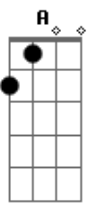

© ukulele-chords.com