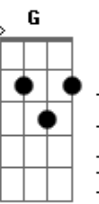

© ukulele-chords.com