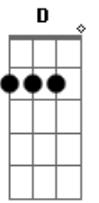

© ukulele-chords.com