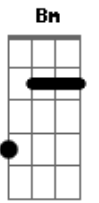

© ukulele-chords.com