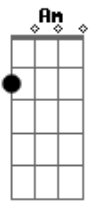

© ukulele-chords.com