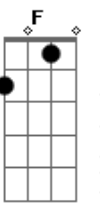

© ukulele-chords.com