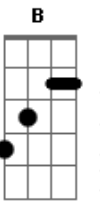

© ukulele-chords.com