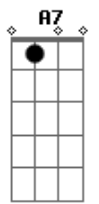

© ukulele-chords.com