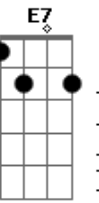

© ukulele-chords.com