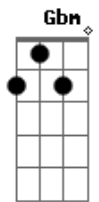

© ukulele-chords.com