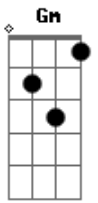

© ukulele-chords.com