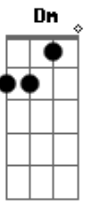

© ukulele-chords.com