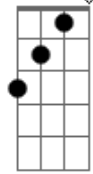

© ukulele-chords.com

Bbmaj7