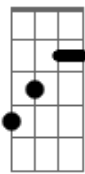

© ukulele-chords.com

B