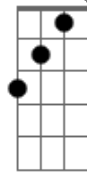

© ukulele-chords.com

Bbmaj7