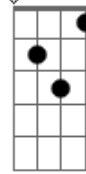

© ukulele-chords.com

Gm