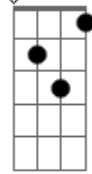

© ukulele-chords.com

Gm