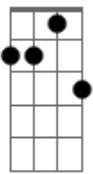

© ukulele-chords.com

Dm7