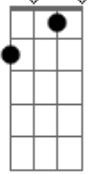

© ukulele-chords.com

F