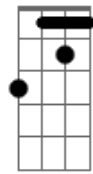

© ukulele-chords.com

Gb