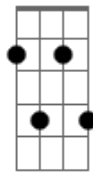

© ukulele-chords.com

Gbm7