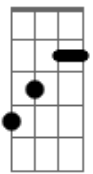

João Gilberto - Chega de Saudade

tom: [Intro] Gm7 Dm7 B

Bbm Dm7 Eb7

[Primeira Parte - Primeira Estrofe]

Dm7 B Bbm
Vai minha tristeza e diz a ela
Dm7
Que sem ela não pode ser
Bm7 E7 Am
Diz-lhe nu_____ma prece
Bb7M
Que ela regresse
A7 A7
Porque eu não posso mais sofrer

[Primeira Parte - Segunda Estrofe]

Dm7 B Bbm
Chega de saudade, a realidade
Am A
É que sem ela não há paz
Gm7 A7 Dm7
Não há beleza, é só tristeza
B
E a melancolia que não sai de mim
Bbm Dm7
Não sai de mim, não sai

© ukulele-chords.com

Gm7

© ukulele-chords.com

Dm7

© ukulele-chords.com

B

© ukulele-chords.com

Eb7