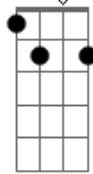

© ukulele-chords.com

E7