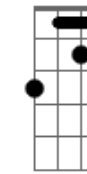

© ukulele-chords.com

Gb