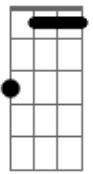

João Gilberto - Chega de Saudade

tom: [Intro] Gm7 Dm7 B

Bbm Dm7 Eb7

[Primeira Parte - Primeira Estrofe]

Dm7 B Bbm
Vai minha tristeza e diz a ela
Dm7
Que sem ela não pode ser
Bm7 E7 Am
Diz-lhe nu_____ma prece
Bb7M
Que ela regresse
A7 A7
Porque eu não posso mais sofrer

[Primeira Parte - Segunda Estrofe]

Dm7 B Bbm
Chega de saudade, a realidade
Am A
É que sem ela não há paz
Gm7 A7 Dm7
Não há beleza, é só tristeza
B
E a melancolia que não sai de mim
Bbm Dm7
Não sai de mim, não sai

(Em7 A7(9-/13))

[Refrão]

D7M# Gbm6 E7
Mas se ela voltar
Em7
Se ela voltar que coisa linda
A7 F D
Que coisa lou__ca
F Em7
Pois há menos peixinhos a nadar no mar
E7
Do que os beijinhos que eu darei
Gm A7
Na sua bo__ca
D7M# E7 Gb7
Dentro dos meus braços os abraços hão
Bm7 Bbm7 Am7
De ser milhões de abraços
A G7M Gm7
Apertado assim, colado assim
Gbm7 B7 B7 Bm
Calado assim, abraços e beijinhos
A7 Gb7
E carinhos sem ter fim
B7 E7
Que é pra acabar com esse negócio
A7 D7M# D
De viver longe de mim
Gb E7
Não quero mais esse negócio
A7 D7M#
De você viver assim
Gb E7
Vamos deixar desse negócio
A7 D
De você viver sem mim

Acordes

Bbm