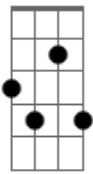

© ukulele-chords.com

Gb7