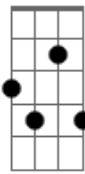

© ukulele-chords.com

Gb7