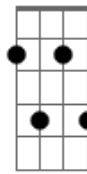

© ukulele-chords.com

Gbm7