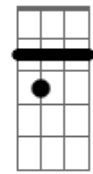

João Gilberto - Chega de Saudade

tom: [Intro] Gm7 Dm7 B

Bbm Dm7 Eb7

[Primeira Parte - Primeira Estrofe]

Dm7 B Bbm
Vai minha tristeza e diz a ela
Dm7
Que sem ela não pode ser
Bm7 E7 Am
Diz-lhe nu_____ma prece
Bb7M
Que ela regresse
A7 A7
Porque eu não posso mais sofrer

[Primeira Parte - Segunda Estrofe]

Dm7 B Bbm
Chega de saudade, a realidade
Am A
É que sem ela não há paz
Gm7 A7 Dm7
Não há beleza, é só tristeza
B
E a melancolia que não sai de mim
Bbm Dm7
Não sai de mim, não sai

© ukulele-chords.com

Bbm7

© ukulele-chords.com

Am7

© ukulele-chords.com

Gbm7

© ukulele-chords.com

B7