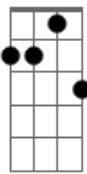

© ukulele-chords.com

Dm7