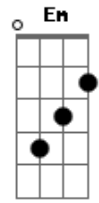

ukulele-chords.com