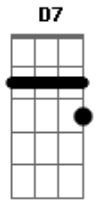

ukulele-chords.com