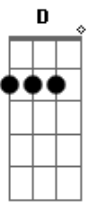

ukulele-chords.com