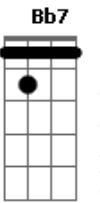

ukulele-chords.com