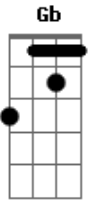

ukulele-chords.com