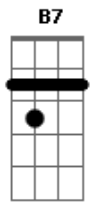

ukulele-chords.com