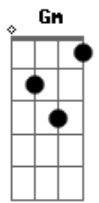

ukulele-chords.com