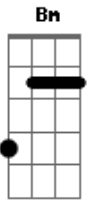

ukulele-chords.com