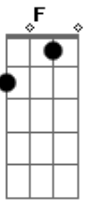

ukulele-chords.com