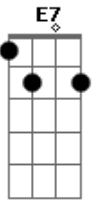

ukulele-chords.com