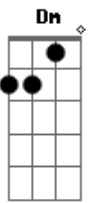

ukulele-chords.com