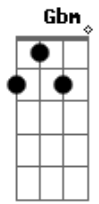

ukulele-chords.com