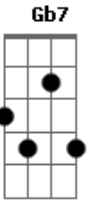

ukulele-chords.com