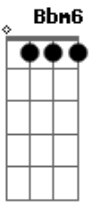

ukulele-chords.com