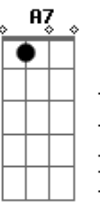

ukulele-chords.com