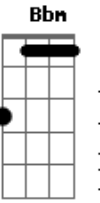

ukulele-chords.com