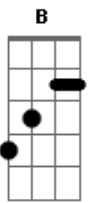

ukulele-chords.com