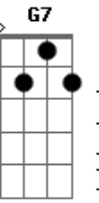

ukulele-chords.com