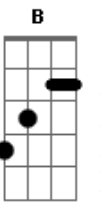

© ukulele-chords.com