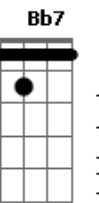

© ukulele-chords.com