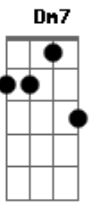

© ukulele-chords.com