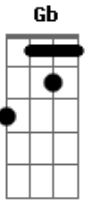

© ukulele-chords.com