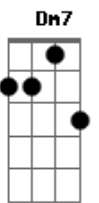

© ukulele-chords.com