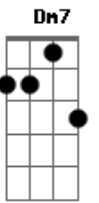

João Gilberto - Chega de Saudade

Tom: D

(intro)

Gm7 Dm7 B Bbm6 Dm7 D#7-

Dm7 B
Vai minha tristeza

E diz a ela

Dm7 Bbm6
Que sem ela não pode ser

Bm7- Am7 Bb7
Diz-lhe numa prece que ela regressa

D Gb E7 A7 D7
Não quero mais esse negócio de você viver assim

D Gb E7 A7 D7
Vamos deixar desse negócio de você viver sem mim

Acordes

© ukulele-chords.com

© ukulele-chords.com

© ukulele-chords.com

© ukulele-chords.com