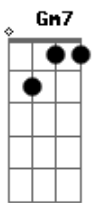

© ukulele-chords.com