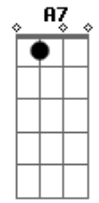

© ukulele-chords.com