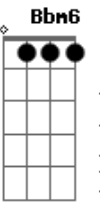

© ukulele-chords.com