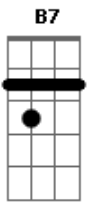

© ukulele-chords.com