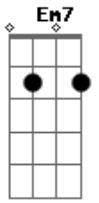

© ukulele-chords.com