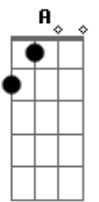

© ukulele-chords.com