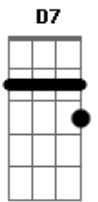

© ukulele-chords.com