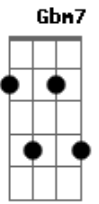

© ukulele-chords.com