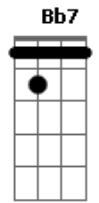

© ukulele-chords.com

© ukulele-chords.com