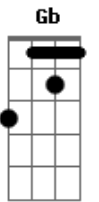

© ukulele-chords.com