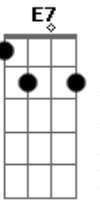

© ukulele-chords.com