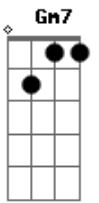

© ukulele-chords.com