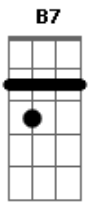

© ukulele-chords.com