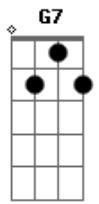

© ukulele-chords.com