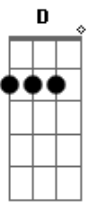

© ukulele-chords.com