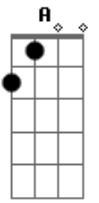

© ukulele-chords.com