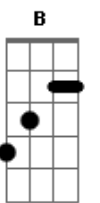

© ukulele-chords.com