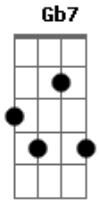

© ukulele-chords.com

© ukulele-chords.com