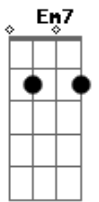

© ukulele-chords.com