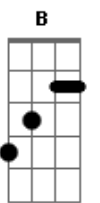

© ukulele-chords.com