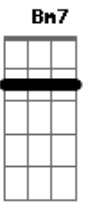

© ukulele-chords.com