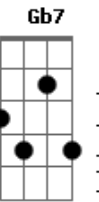

© ukulele-chords.com