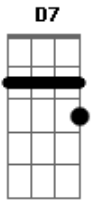

© ukulele-chords.com