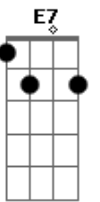

© ukulele-chords.com