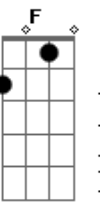

© ukulele-chords.com