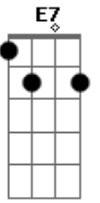

© ukulele-chords.com