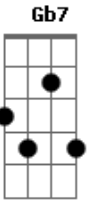

© ukulele-chords.com