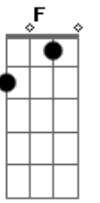

© ukulele-chords.com