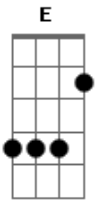

João Gilberto - Bahia Com H

Tom: A
Intro: 4x: EM7

Dá licença, dá licença, meu Senhor. Dá licença, dá licença, pra yôô.

A Gm Abm Db7 F#mb5
Gbm11 Gbm6
Eu sou amante da gostosa Bahia, porém, pra saber seu segredo, serei Baiano também.

E E Gbm Gbm6 E E
Dá licença, de gostar um pouquinho só. A Bahia eu não vou roubar, tem dó!

A Gm EM7 Db7
Ah! Já disse um poeta "Que terra mais linda não há!"

Gbm Db7 Gbm Gbm6 E
Isso é velho e do tempo que a gente escrevia Bahia com H!

Gbm Ab Gbm
Deixa ver, com meus olhos de amante saudoso a Bahia do meu coração.

Gm EM7
Deixa ver, Baixa do Sapateiro Charriou, Barroquinha, Calçada, Tabuão!

Gm Gbm
Sou um amigo que volta feliz pra teus braços abertos, Bahia!

Eb7 Abm Db7
Sou poeta e não quero ficar assim longe da tua magia!

Gbm G#m- Gbm
Deixa ver, teus sobrados, igrejas, teus santos, ladeiras e montes tal qual um postal.

E E7 A
Dá licença de rezar pro Senhor do Bonfim,

A Am Abm Db7
Salve a Santa Bahia imortal, Bahia dos sonhos mil!
Gbm Db7 Gbm Gbm6 E E7
Eu fico contente da vida em saber que Bahia é Brasil!

A Am Abm Db7
Salve a Santa Bahia imortal, Bahia dos sonhos mil!

Gbm Db7 Gbm Gbm6 E E7
Eu fico contente da vida em saber que Bahia é Brasil!

A Am Abm Db7
Salve a Santa Bahia imortal, Bahia dos sonhos mil!

Gbm Db7 Gbm Gbm6 E
Eu fico contente da vida em saber que Bahia é Brasil!

Acordes

© ukulele-chords.com