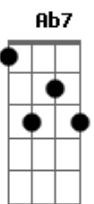

© ukulele-chords.com