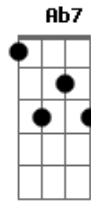

© ukulele-chords.com