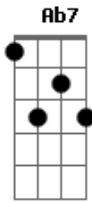

© ukulele-chords.com