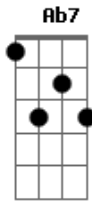

© ukulele-chords.com