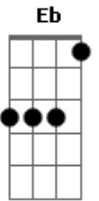

João Gilberto - É Luxo Só

Tom: D

Intro: Eb D7 D Em A7 A7

Olha, esta mulata quando dança
 É luxo só

Quando todo o seu corpo se embalança

É luxo só

Um não sei quê que faz a confusão

O que ela não tem, meu Deus

É compaixão, êta mulata bamba

Olha
 Esta mulata quando dança

É luxo só

Quando todo o seu corpo

Se embalança

É luxo só
 Porém seu coração quando palpita

E se agita mais ligeiro

Nunca vi compasso tão brasileiro
 Êta samba cai pra lá

Cai pra cá, cai pra lá

Cai pra cá

Êta samba cai pra lá

Cai pra cá, cai pra lá

Cai pra cá

Mexe com as cadeiras, mulata

Que o requebrado me maltrata

Ai ai

[Final] Eb D7 D Em A7 A7

Acordes

© ukulele-chords.com

© ukulele-chords.com

© ukulele-chords.com

© ukulele-chords.com

© ukulele-chords.com

© ukulele-chords.com