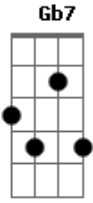

© ukulele-chords.com