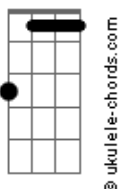

© ukulele-chords.com

Eb7