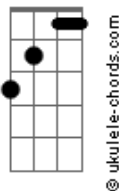

João Gabriel - Zero Defeito (part. Flay)

tom:

B (forma dos acordes no tom de Bb)

Capostrate na 1ª casa
Intro: D7M Bm Gbm

[Primeira Parte]

D7M
A gente quer se pegar
Bm
É hoje que vai rolar
Gbm
Vamos logo ao interessa
D7M
Um drink pra relaxar
Bm
A noite é nossa pode pá
Gbm
Só está começando a festa

[Segunda Parte]

D7M Bm Gbm
Falei pro DJ pra tocar um funk pra você
D7M Bm
Glamurosa rainha da pista
Gbm
Quero ver descer

[Refrão]

D7M
Ao som do tamborzão
Bm
Descendo até o chão
Gbm
Jogando o cabelo, é zero defeito
D7M
Ao som do tamborzão
Bm
Tu desce até o chão
Gbm
Tô pagando pau
Em A7
Tá sensacional
D7M Bm
Sensacional
Gbm Em
Sensacional
A7 D7M
Sensacional
Bm Gbm
Sensacional

(G#7M Fm Cm)

[Primeira Parte]

Acordes

D7M

© ukulele-chords.com

B

© ukulele-chords.com

Bb