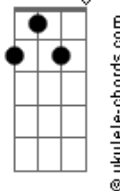

© ukulele-chords.com

Em