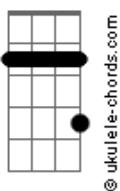

João Gabriel - Zero Defeito (part. Flay)

tom:

B (forma dos acordes no tom de Bb)

Capostrate na 1ª casa
Intro: D7M Bm Gbm

[Primeira Parte]

D7M
A gente quer se pegar
Bm
É hoje que vai rolar
Gbm
Vamos logo ao interessa
D7M
Um drink pra relaxar
Bm
A noite é nossa pode pá
Gbm
Só está começando a festa

[Segunda Parte]

D7M Bm Gbm
Falei pro DJ pra tocar um funk pra você
D7M Bm
Glamurosa rainha da pista
Gbm
Quero ver descer

[Refrão]

D7M
Ao som do tamborzão
Bm
Descendo até o chão
Gbm
Jogando o cabelo, é zero defeito
D7M
Ao som do tamborzão
Bm
Tu desce até o chão
Gbm
Tô pagando pau
Em A7
Tá sensacional
D7M Bm
Sensacional
Gbm Em
Sensacional
A7 D7M
Sensacional
Bm Gbm
Sensacional

(G#7M Fm Cm)

[Primeira Parte]

Acordes

D7M

© ukulele-chords.com

B