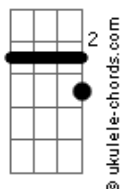

João Gabriel - Zero Defeito (part. Flay)

tom:

B (forma dos acordes no tom de Bb)

Capostrate na 1ª casa
Intro: D7M Bm Gbm

[Primeira Parte]

D7M
A gente quer se pegar
Bm
É hoje que vai rolar
Gbm
Vamos logo ao interessa
D7M
Um drink pra relaxar
Bm
A noite é nossa pode pá
Gbm
Só está começando a festa

[Segunda Parte]

D7M Bm Gbm
Falei pro DJ pra tocar um funk pra você
D7M Bm
Glamurosa rainha da pista
Gbm
Quero ver descer

[Refrão]

D7M
Ao som do tamborzão
Bm
Descendo até o chão
Gbm
Jogando o cabelo, é zero defeito
D7M
Ao som do tamborzão
Bm
Tu desce até o chão
Gbm
Tô pagando pau
Em A7
Tá sensacional
D7M Bm
Sensacional
Gbm Em
Sensacional
A7 D7M
Sensacional
Bm Gbm
Sensacional

© ukulele-chords.com

Fm

© ukulele-chords.com

Cm

© ukulele-chords.com

Bbm

© ukulele-chords.com

Eb7

© ukulele-chords.com

G#7M

A gente quer se pegar
Fm
É hoje que vai rolar
Cm
Vamos logo ao interessa
G#7M
Um drink pra relaxar
Fm
A noite é nossa pode pá
Cm
Só está começando a festa

[Segunda Parte]

G#7M Fm Cm
Falei pro DJ pra tocar um funk pra você
G#7M Fm
Glamurosa rainha da pista
Cm
Quero ver descer
[Refrão]