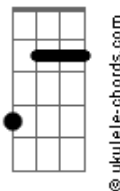

© ukulele-chords.com

Gbm