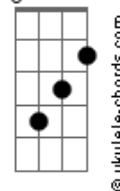

João Gabriel - Zero Defeito (part. Flay)

tom:

B (forma dos acordes no tom de Bb)

Capostrate na 1ª casa
Intro: D7M Bm Gbm

[Primeira Parte]

D7M
A gente quer se pegar
Bm
É hoje que vai rolar
Gbm
Vamos logo ao interessa
D7M
Um drink pra relaxar
Bm
A noite é nossa pode pá
Gbm
Só está começando a festa

[Segunda Parte]

D7M Bm Gbm
Falei pro DJ pra tocar um funk pra você
D7M Bm
Glamurosa rainha da pista
Gbm
Quero ver descer

[Refrão]

D7M
Ao som do tamborzão
Bm
Descendo até o chão
Gbm
Jogando o cabelo, é zero defeito
D7M
Ao som do tamborzão
Bm
Tu desce até o chão
Gbm
Tô pagando pau
Em A7
Tá sensacional
D7M Bm
Sensacional
Gbm Em
Sensacional
A7 D7M
Sensacional
Bm Gbm
Sensacional

© ukulele-chords.com

Bm

© ukulele-chords.com

Gbm

© ukulele-chords.com

Em

© ukulele-chords.com

A7