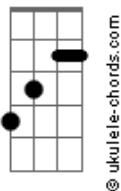

João Gabriel - Zero Defeito (part. Flay)

tom:

B (forma dos acordes no tom de Bb)

Capostrate na 1ª casa
Intro: D7M Bm Gbm

[Primeira Parte]

D7M
A gente quer se pegar
Bm
É hoje que vai rolar
Gbm
Vamos logo ao interessa
D7M
Um drink pra relaxar
Bm
A noite é nossa pode pá
Gbm
Só está começando a festa

[Segunda Parte]

D7M Bm Gbm
Falei pro DJ pra tocar um funk pra você
D7M Bm
Glamurosa rainha da pista
Gbm
Quero ver descer

[Refrão]

D7M
Ao som do tamborzão
Bm
Descendo até o chão
Gbm
Jogando o cabelo, é zero defeito
D7M
Ao som do tamborzão
Bm
Tu desce até o chão
Gbm
Tô pagando pau
Em A7
Tá sensacional
D7M Bm
Sensacional
Gbm Em
Sensacional
A7 D7M
Sensacional
Bm Gbm
Sensacional

(G#7M Fm Cm)

[Primeira Parte]

Acordes

D7M

© ukulele-chords.com

B

© ukulele-chords.com

Bb