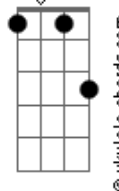

© ukulele-chords.com

Cm