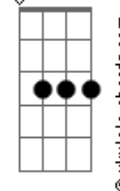

© ukulele-chords.com

Bbm