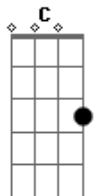

[Refrão]

Am
Escolhe
C
Escolhe
G
Se vai ser o bebê da minha vida
D
Ou o motivo de eu beber meus gole
Am
Escolhe
C
Escolhe
G
Se vai ser o bebê da minha vida
D
Ou o motivo de eu beber meus gole
Am
Rebola de novo

Do jeito que cê fez

C
Rebola de novo

Que eu quero replay

G
O seu sobe e desce é tão diferente

D
Derrete o gelo do meu copo com esse corpo quente

[Segunda Parte]

Am
Cê deu um chá de cama, é fato

Acordes

© ukulele-chords.com

© ukulele-chords.com

© ukulele-chords.com

© ukulele-chords.com

© ukulele-chords.com

C
Um espetáculo dentro do quarto
G
Geralmente eu nem ligo no dia seguinte
D
Nem pego contato

[Pré-Refrão]