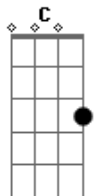

Do jeito que cê fez

C  
Rebola de novo

Que eu quero replay

G  
O seu sobe e desce é tão diferente

D  
Derrete o gelo do meu copo com esse corpo quente

[Segunda Parte]

Am  
Cê deu um chá de cama, é fato

## Acordes

© ukulele-chords.com

© ukulele-chords.com

© ukulele-chords.com

© ukulele-chords.com

© ukulele-chords.com

C  
Um espetáculo dentro do quarto  
G  
Geralmente eu nem ligo no dia seguinte  
D  
Nem pego contato