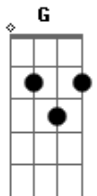

João Gabriel - Escolhe

tom:

Intro: Am C G D

[Primeira Parte]

Am
Cê deu um chá de cama, é fato
C
Um espetáculo dentro do quarto
G
Geralmente eu nem ligo no dia seguinte
D
Nem pego contato

[Pré-Refrão]

Am C
Mas cê fez gostoso por maldade
G
Nem passou 12 horas já tô com vontade
D
Outra vez de sentir prazer
F G
Resolvi dar duas opções pra você

[Refrão]

Am
Escolhe
C
Escolhe
G
Se vai ser o bebê da minha vida
D
Ou o motivo de eu beber meus gole
Am
Escolhe
C
Escolhe
G
Se vai ser o bebê da minha vida
D
Ou o motivo de eu beber meus gole
Am
Rebola de novo

Do jeito que cê fez

C
Rebola de novo

Que eu quero replay

G
O seu sobe e desce é tão diferente

D
Derrete o gelo do meu copo com esse corpo quente

[Segunda Parte]

Am
Cê deu um chá de cama, é fato

Acordes

© ukulele-chords.com

© ukulele-chords.com

© ukulele-chords.com

© ukulele-chords.com

© ukulele-chords.com

C
Um espetáculo dentro do quarto
G
Geralmente eu nem ligo no dia seguinte
D
Nem pego contato

[Pré-Refrão]