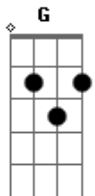

# João Gabriel - Escolhe

tom:

Intro: Am C G D

[Primeira Parte]

Am  
Cê deu um chá de cama, é fato  
C  
Um espetáculo dentro do quarto  
G  
Geralmente eu nem ligo no dia seguinte  
D  
Nem pego contato

[Pré-Refrão]

Am C  
Mas cê fez gostoso por maldade  
G  
Nem passou 12 horas já tô com vontade  
D  
Outra vez de sentir prazer  
F G  
Resolvi dar duas opções pra você

[Refrão]

Am  
Escolhe  
C  
Escolhe  
G  
Se vai ser o bebê da minha vida  
D  
Ou o motivo de eu beber meus gole  
Am  
Escolhe  
C  
Escolhe  
G  
Se vai ser o bebê da minha vida  
D  
Ou o motivo de eu beber meus gole  
Am  
Rebola de novo

Do jeito que cê fez

C  
Rebola de novo

Que eu quero replay

G  
O seu sobe e desce é tão diferente

D  
Derrete o gelo do meu copo com esse corpo quente

[Segunda Parte]

Am  
Cê deu um chá de cama, é fato

## Acordes

© ukulele-chords.com

© ukulele-chords.com

© ukulele-chords.com

© ukulele-chords.com

© ukulele-chords.com

C  
Um espetáculo dentro do quarto  
G  
Geralmente eu nem ligo no dia seguinte  
D  
Nem pego contato