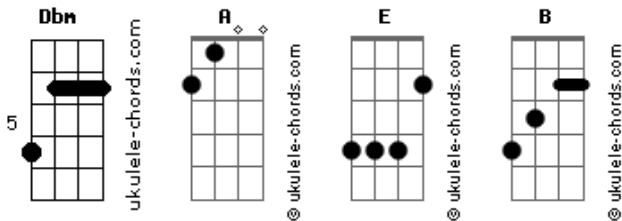

João Gabriel - Cute Cute (part. Naiara Azevedo)

tom:

Intro: **Dbm** **A** **E** **B**

[Primeira Parte]

Dbm **A**
Que boquinha mais gotosa que 'cê' tem
E **B**
Dá vontade de morder assim, oh hm neném

[Segunda Parte]

E **E** **E** **A**
Fica mais um pouco, só mais um pouquinho aqui
B **E**
Desliga o chuveiro e vem passar seu cheiro em mim
E **A**
Manda uma mensagem pro patrão que vai faltar
E **B**
Que meu amigo doutor vai entender o nosso amor
E
E um atestado te arrumar

[Refrão]

Dbm **A**
Ai, ai, cute cute não vai
E **B**
Ai, ai, cute cute não vai
Dbm **A**
Ai, ai, cute cute não vai
E **B**
Ai, ai, cute cute, por favor, não vai
Dbm **A**
Ai, ai, cute cute não vai
E **B**
Ai, ai, cute cute não vai
Dbm **A**
Ai, ai, cute cute não vai
E **E** **B**
Ai, ai, cute cute, por favor, não vai

[Solo] **Dbm** **A** **E** **B**
Dbm **A** **E** **B**

[Primeira Parte]

Acordes

Dbm **A**
Que boquinha mais gotosa que 'cê' tem
E **B**
Dá vontade de morder assim, hm neném

[Segunda Parte]

E **E** **E** **A**
Fica mais um pouco, só mais um pouquinho aqui
B **E**
Desliga o chuveiro e vem passar seu cheiro em mim
E **A**
Manda uma mensagem pro patrão que vai faltar
E **B**
Que meu amigo doutor vai entender o nosso amor
E
E um atestado te arrumar