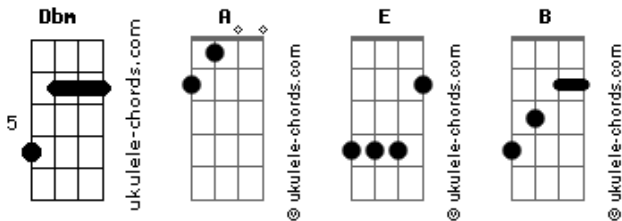

João Gabriel - Cute Cute (part. Naiara Azevedo)

tom:

Intro: **Dbm** **A** **E** **B**

[Primeira Parte]

Dbm **A**
Que boquinha mais gotosa que 'cê' tem
E **B**
Dá vontade de morder assim, oh hm neném

[Segunda Parte]

E **E** **E** **A**
Fica mais um pouco, só mais um pouquinho aqui
B **E**
Desliga o chuveiro e vem passar seu cheiro em mim
E **A**
Manda uma mensagem pro patrão que vai faltar
E **B**
Que meu amigo doutor vai entender o nosso amor
E
E um atestado te arrumar

[Refrão]

Dbm **A**
Ai, ai, cute cute não vai
E **B**
Ai, ai, cute cute não vai
Dbm **A**
Ai, ai, cute cute não vai
E **B**
Ai, ai, cute cute, por favor, não vai
Dbm **A**
Ai, ai, cute cute não vai
E **B**
Ai, ai, cute cute não vai
Dbm **A**
Ai, ai, cute cute não vai
E **E** **B**
Ai, ai, cute cute, por favor, não vai

[Solo] **Dbm** **A** **E** **B**
Dbm **A** **E** **B**

[Primeira Parte]

Acordes

Dbm **A**
Que boquinha mais gotosa que 'cê' tem
E **B**
Dá vontade de morder assim, hm neném

[Segunda Parte]

E **E** **E** **A**
Fica mais um pouco, só mais um pouquinho aqui
B **E**
Desliga o chuveiro e vem passar seu cheiro em mim
E **A**
Manda uma mensagem pro patrão que vai faltar
E **B**
Que meu amigo doutor vai entender o nosso amor
E
E um atestado te arrumar

[Refrão]

Dbm **A**
Ai, ai, cute cute não vai
E **B**
Ai, ai, cute cute não vai
Dbm **A**
Ai, ai, cute cute não vai
E **B**
Ai, ai, cute cute, por favor, não vai
Dbm **A**
Ai, ai, cute cute não vai
E **B**
Ai, ai, cute cute não vai
Dbm **A**
Ai, ai, cute cute não vai
E **B**
Ai, ai, cute cute, por favor, não vai

[Final]

Dbm **A**
Que boquinha mais gotosa que 'cê' tem
E **B**
Dá vontade de morder assim, hm neném

[Final] **Dbm** **A** **E** **B**